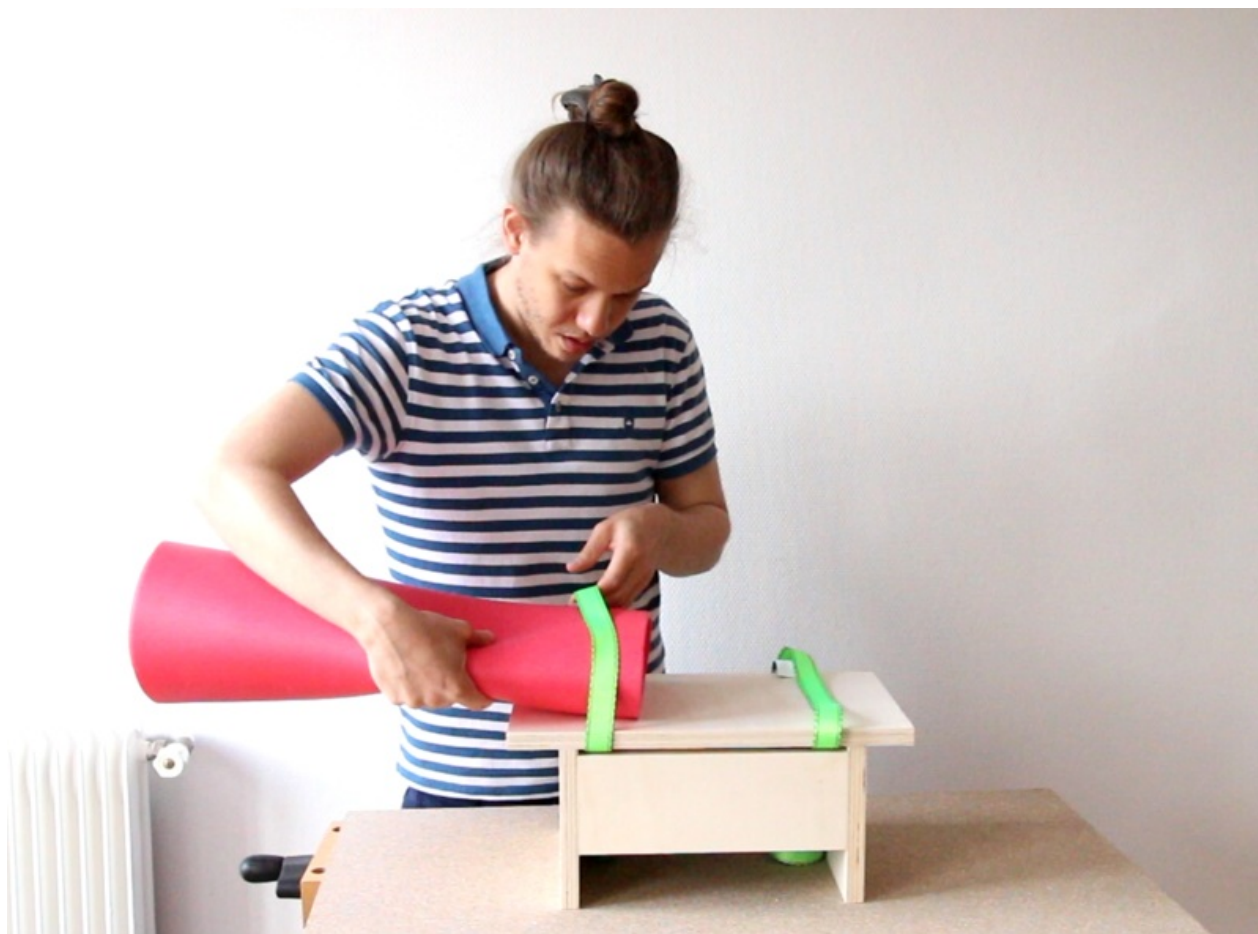

# Fichier:Tabouret en bois sangles et tapis de yoga Capture d e cran 2016-07-11 a 14.59.37.png



Largeur de l'image	1 330 px
Hauteur de l'image	979 px