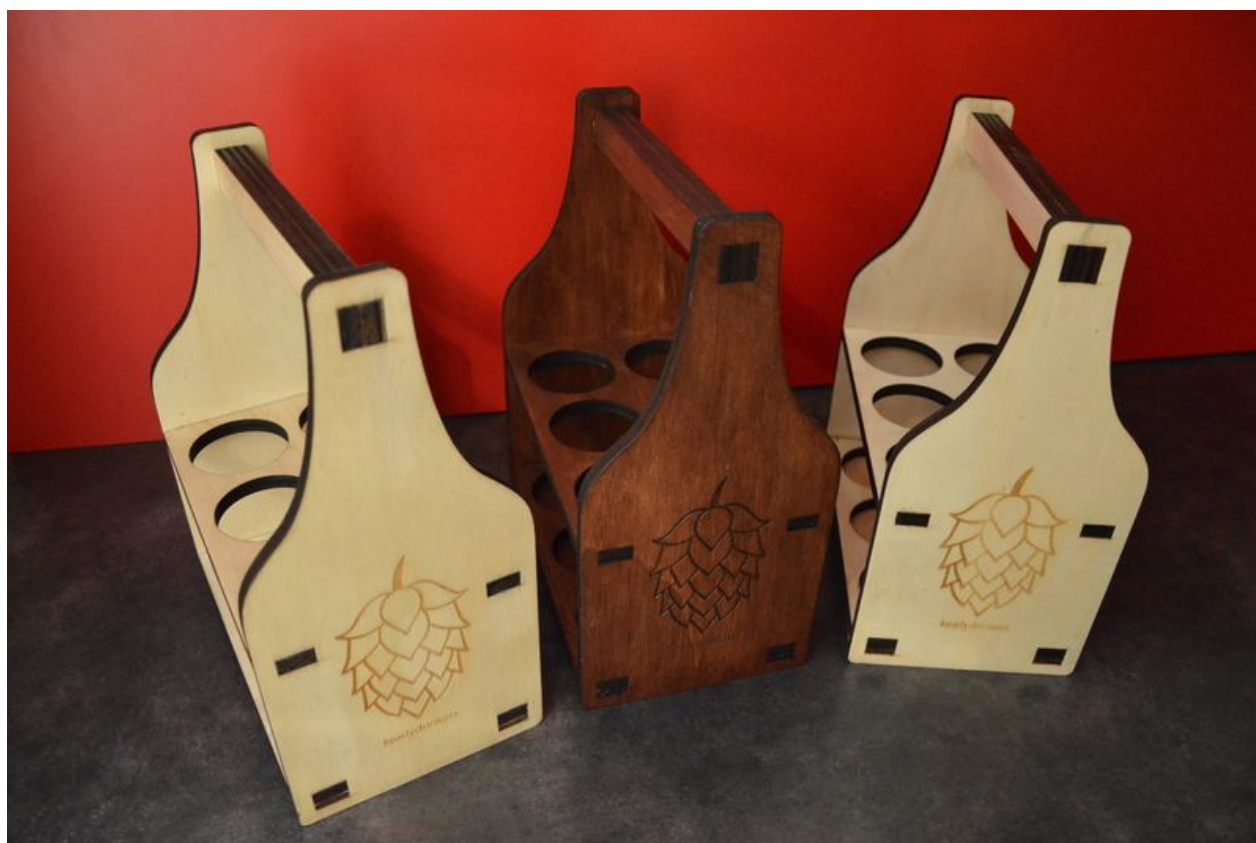

Fichier:Porte-bouteilles de bi re - Format 33cl final.jpg



Fichier téléversé avec MsUpload on Porte-bouteilles_de_biè re_-_Format_33cl

File history

Click on a date/time to view the file as it appeared at that time.

(newest | oldest) View (newer 10 | older 10) (10 | 20 | 50 | 100 | 250 | 500)

	Date/Time	Thumbnail	Dimensions	User	Comment
current	16:38, 3 March 2017		4,512 × 3,000 (1.02 MB)	Antoine Czubinski (talk contribs)	Fichier téléversé avec MsUpload on Porte-bouteilles_de_biè re_-_Format_33cl
	16:23, 3 March 2017		4,512 × 3,000 (1.02 MB)	Antoine Czubinski (talk contribs)	Fichier téléversé avec MsUpload on Porte-bouteilles_de_biè re_-_Format_33cl
	16:22, 3 March 2017		4,512 × 3,000 (1.02 MB)	Antoine Czubinski (talk contribs)	Fichier téléversé avec MsUpload on Porte-bouteilles_de_biè re_-_Format_33cl
	16:22, 3 March 2017		4,512 × 3,000 (1.02 MB)	Antoine Czubinski (talk contribs)	Fichier téléversé avec MsUpload on Porte-bouteilles_de_biè re_-_Format_33cl
	16:17, 3 March 2017		4,512 × 3,000 (1.02 MB)	Antoine Czubinski (talk contribs)	Fichier téléversé avec MsUpload on Porte-bouteilles_de_biè re_-_Format_33cl
	16:13, 3 March 2017		4,512 × 3,000 (1.02 MB)	Antoine Czubinski (talk contribs)	Fichier téléversé avec MsUpload on Porte-bouteilles_de_biè re_-_Format_33cl
	16:12, 3 March 2017		4,512 × 3,000 (1.02 MB)	Antoine Czubinski (talk contribs)	Fichier téléversé avec MsUpload on Porte-bouteilles_de_biè re_-_Format_33cl
	15:56, 3 March 2017		4,512 × 3,000 (1.02 MB)	Antoine Czubinski (talk contribs)	Fichier téléversé avec MsUpload on Porte-bouteilles_de_biè re_-_Format_33cl