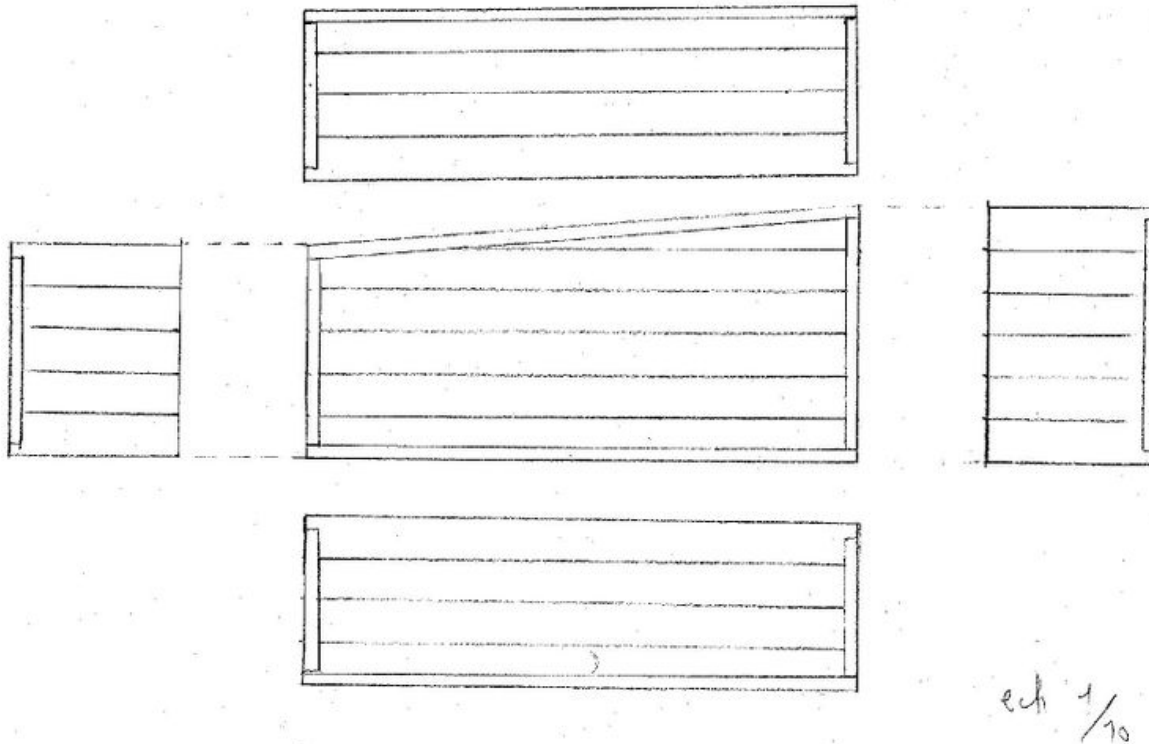

Fichier:Module aeroponique de recuperation Plan de montage Meuble a roponie V2-page-001.jpg

