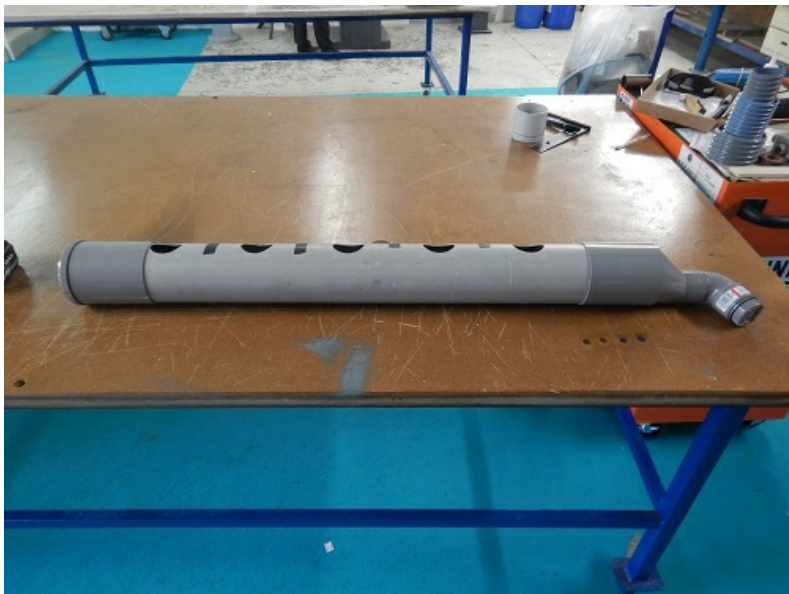

Fichier:Module aeroponique de recuperation DSCN5078.JPG

No higher resolution available.


Fichier téléversé avec MsUpload on Module_aeroponique_de_recuperation

Camera manufacturer	NIKON
Camera model	COOLPIX AW130
Exposure time	1/25 sec (0.04)
F Number	f/2.8
ISO speed rating	400
Date and time of data generation	10:06, 3 April 2017
Lens focal length	4.3 mm
Orientation	Normal
Horizontal resolution	300 dpi
Vertical resolution	300 dpi