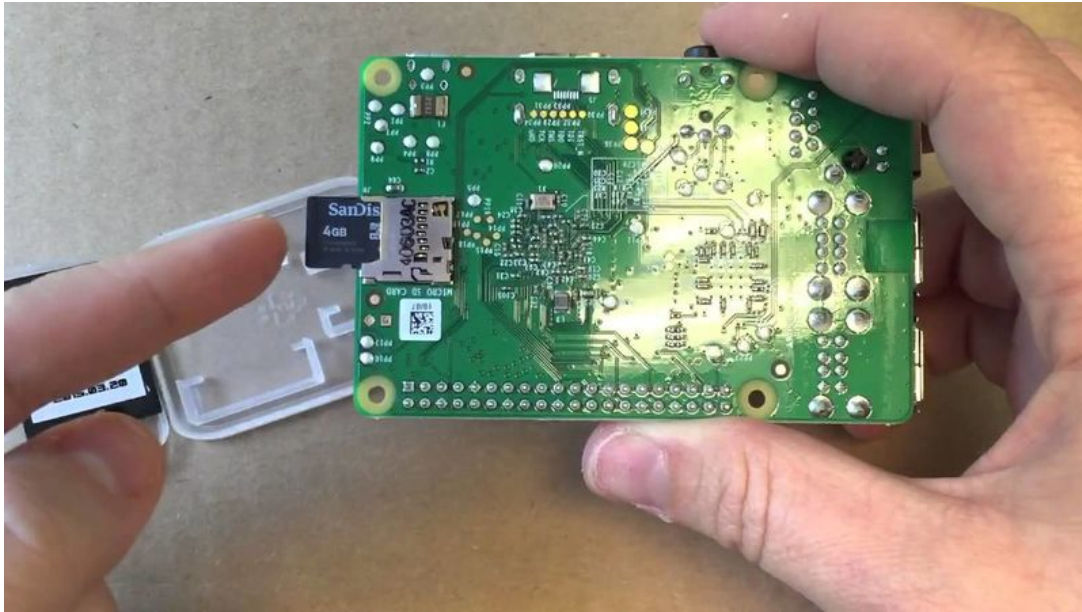

# Fichier:KALO' MATON Photomaton automatique à base de Raspberry Pi maxresdefault.jpg



KALO'\_MATON\_Photomaton\_automatique\_à\_base\_de\_Raspberry\_Pi\_maxresdefault