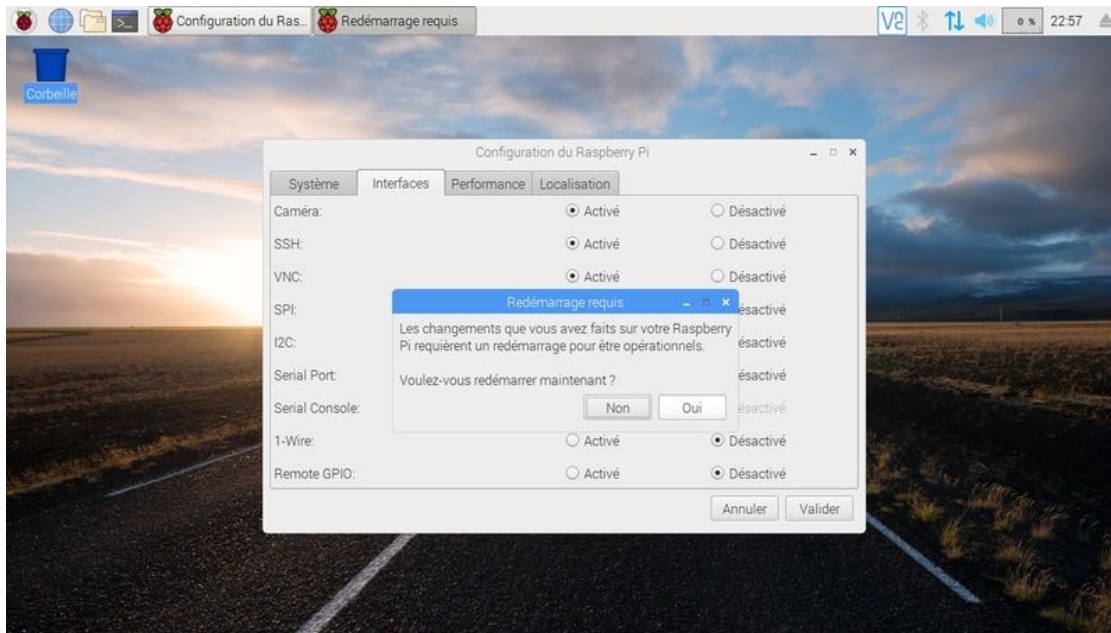

Fichier:KALO' MATON Photomaton automatique à base de Raspberry Pi 025.jpeg



KALO'_MATON_Photomaton_automatique_à_base_de_Raspberry_Pi_025