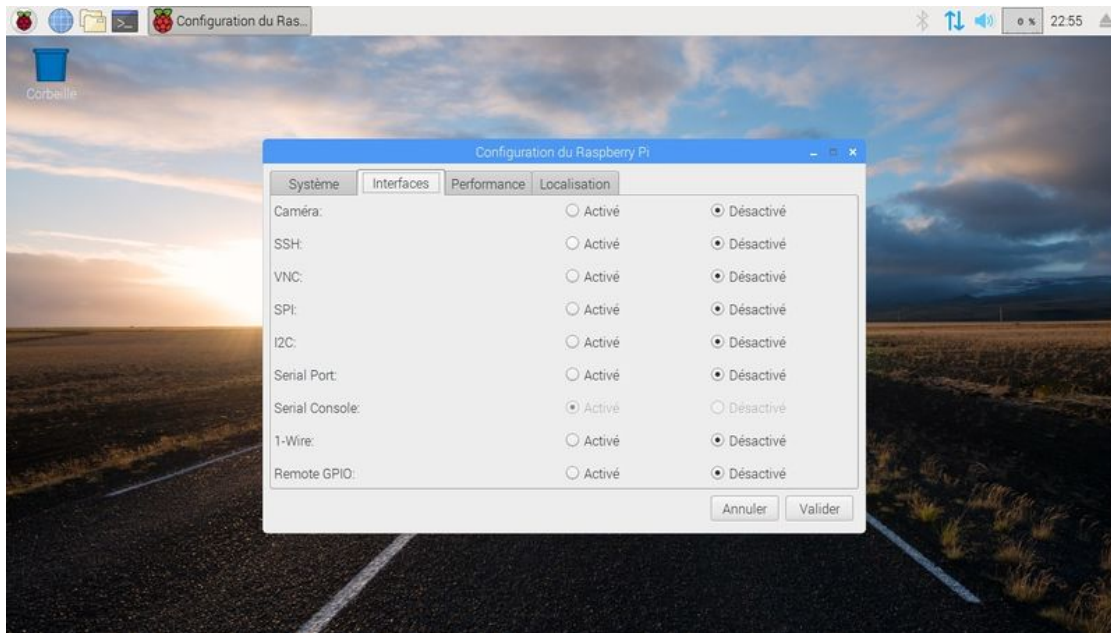

# Fichier:KALO' MATON Photomaton automatique à base de Raspberry Pi 023.jpeg



KALO'\_MATON\_Photomaton\_automatique\_à\_base\_de\_Raspberry\_Pi\_023