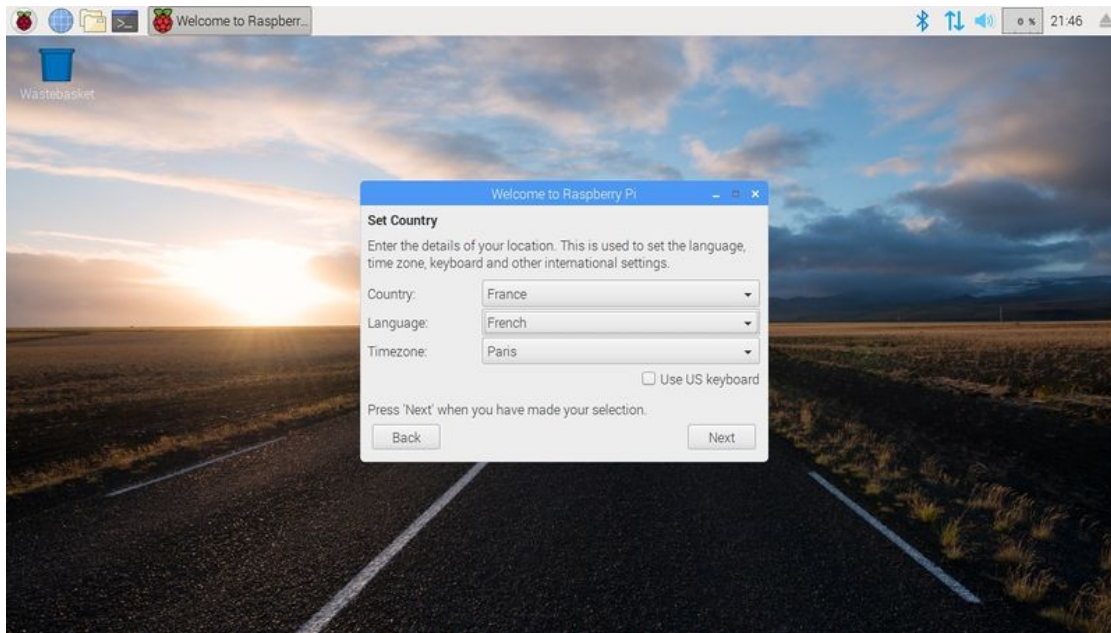

Fichier:KALO' MATON Photomaton automatique à base de Raspberry Pi 003.jpeg



KALO'_MATON_Photomaton_automatique_à_base_de_Raspberry_Pi_003