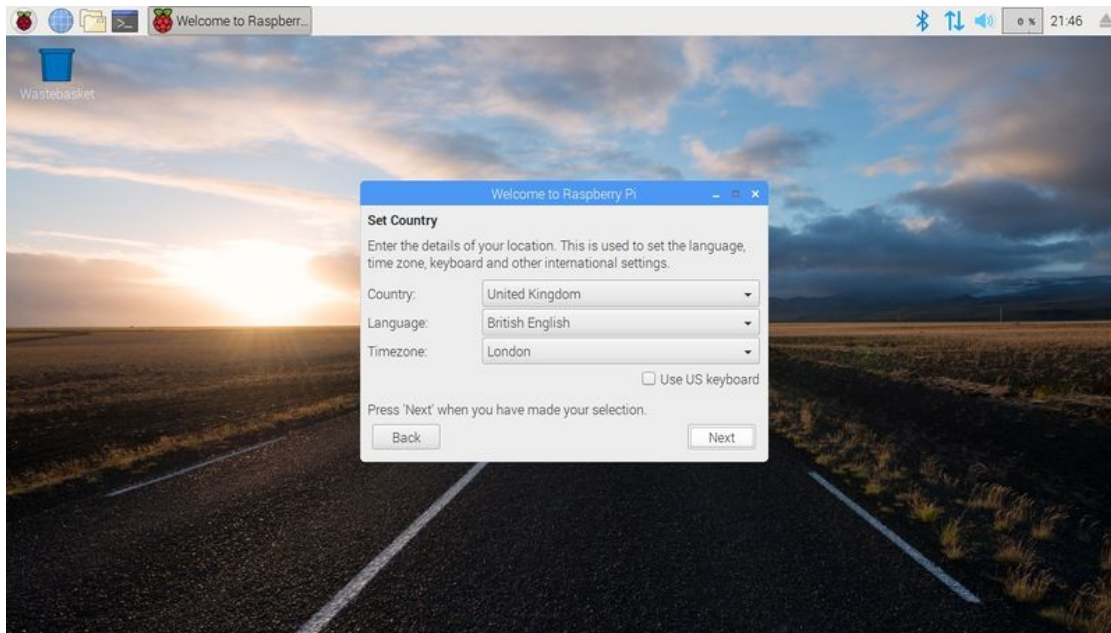

Fichier:KALO' MATON Photomaton automatique à base de Raspberry Pi 002.jpeg



KALO'_MATON_Photomaton_automatique_à_base_de_Raspberry_Pi_002