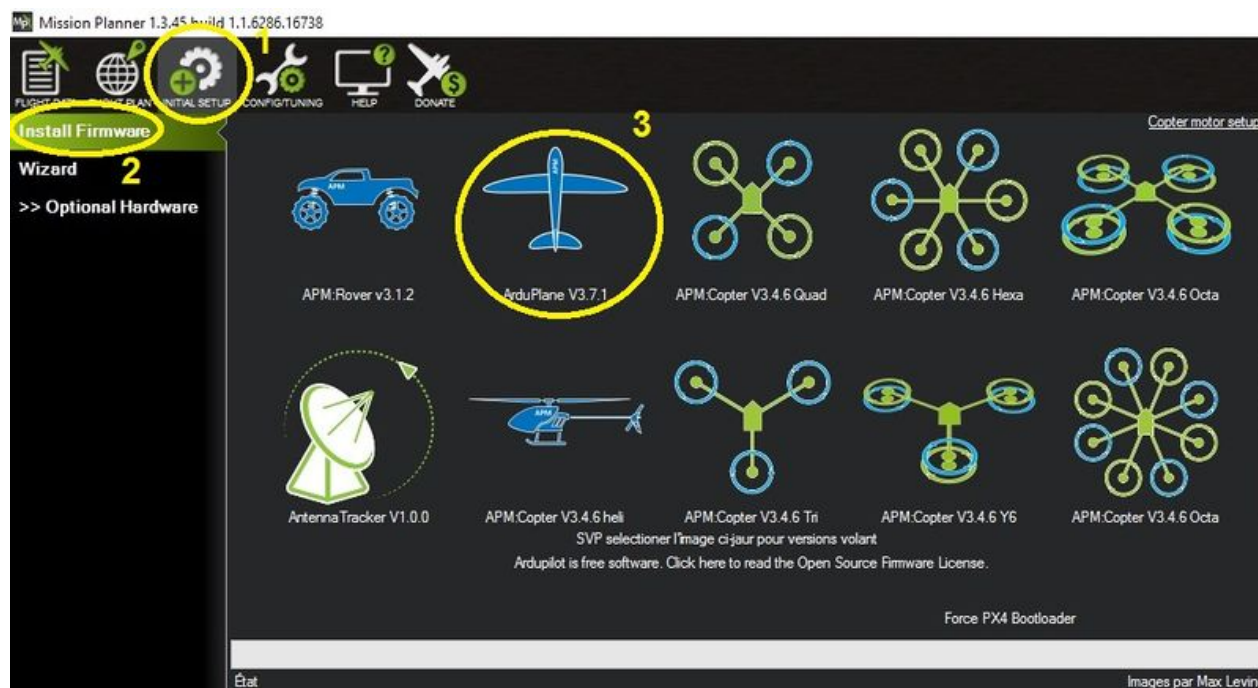

Fichier:Drone aile volante Calibration.jpg



Fichier téléversé avec MsUpload on Drone_aile_volante