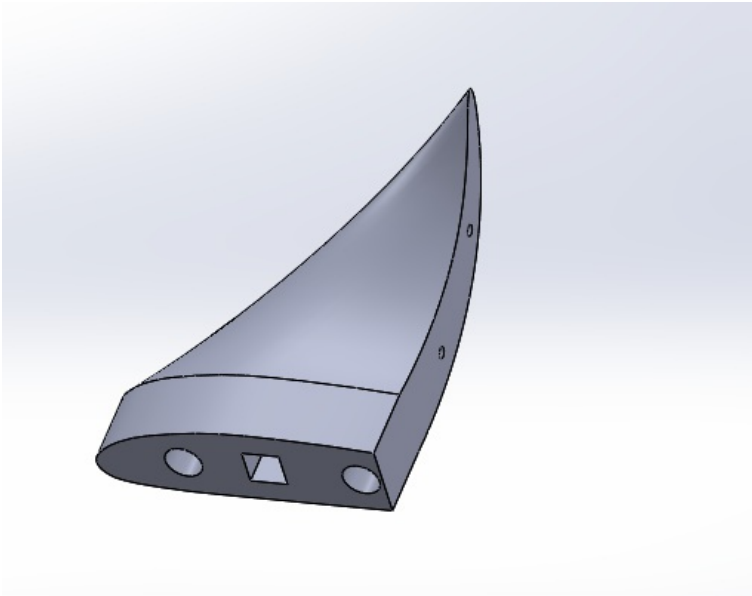

# Fichier:Drone aile à double empennage WingletHaut.png

File

Comments 0

History

No higher resolution available.


Fichier téléversé avec MsUpload on Drone\_aile\_à\_double\_empennage