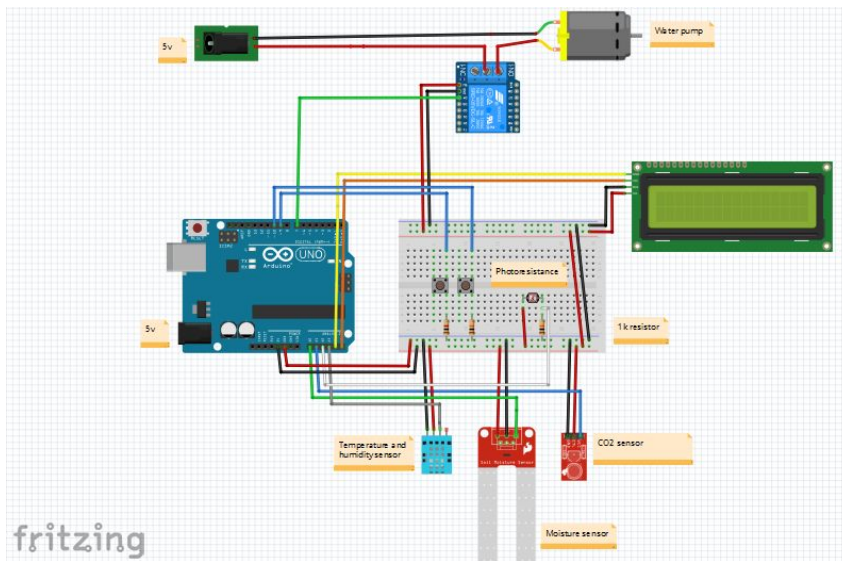

Fichier:Automated Gardening Plant with arduino Uno under the DEEDU project FWJYKDCK5MHOORT.LARGE.jpg

Pas de plus haute résolution disponible.


Automated_Gardening_Plant_with_arduino_Uno_under_the_DEEDU_project_FWJYKDCK5MHOORT.LARGE

Historique du fichier

Cliquer sur une date et heure pour voir le fichier tel qu'il était à ce moment-là.

	Date et heure	Vignette	Dimensions	Utilisateur	Commentaire
actuel	28 janvier 2020 à 14:29		796 × 522 (77 Kio)	Digijeunes (discussion contributions)	Automated_Gardening_Plant_with_arduino_Uno_under_the_DEEDU_project_FWJYKDCK5MHOORT.LARGE