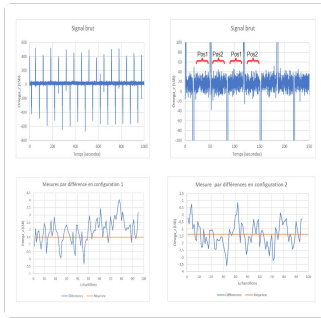

TEMPS (SECONDES)

TEMPS (SECONDES)

Rejoindre 1 ...

Testgroup-MF MAKERSPACE

Some description

Rofl-er

Suivre

L'utilisateur n'a pas rentré d'informations à son sujet

Description

Téléphone