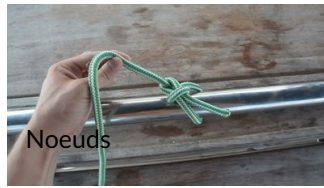

✉ fablab@lacasemate.fr

🌐 <https://fablab.lacasemate.fr/#!/>

Voiture aluminium

Petite voiture 3D réalisée par fonderie en aluminium.

🔧 Difficile ⌚ 4 hour(s)

Noeuds

Technique : les nœuds classiques.

🔧 Très... facile ⌚ 1 minute(s)

Le Chat de Guck - figurine

D'après la statue en bronze "Flûte à bec" avec le Chat de...

🔧 Facile ⌚ 2 hour(s)

Barnabé Chaillot

Suivre

Fabriquer en autoconstruction des systèmes simples et accessibles pour utilis...