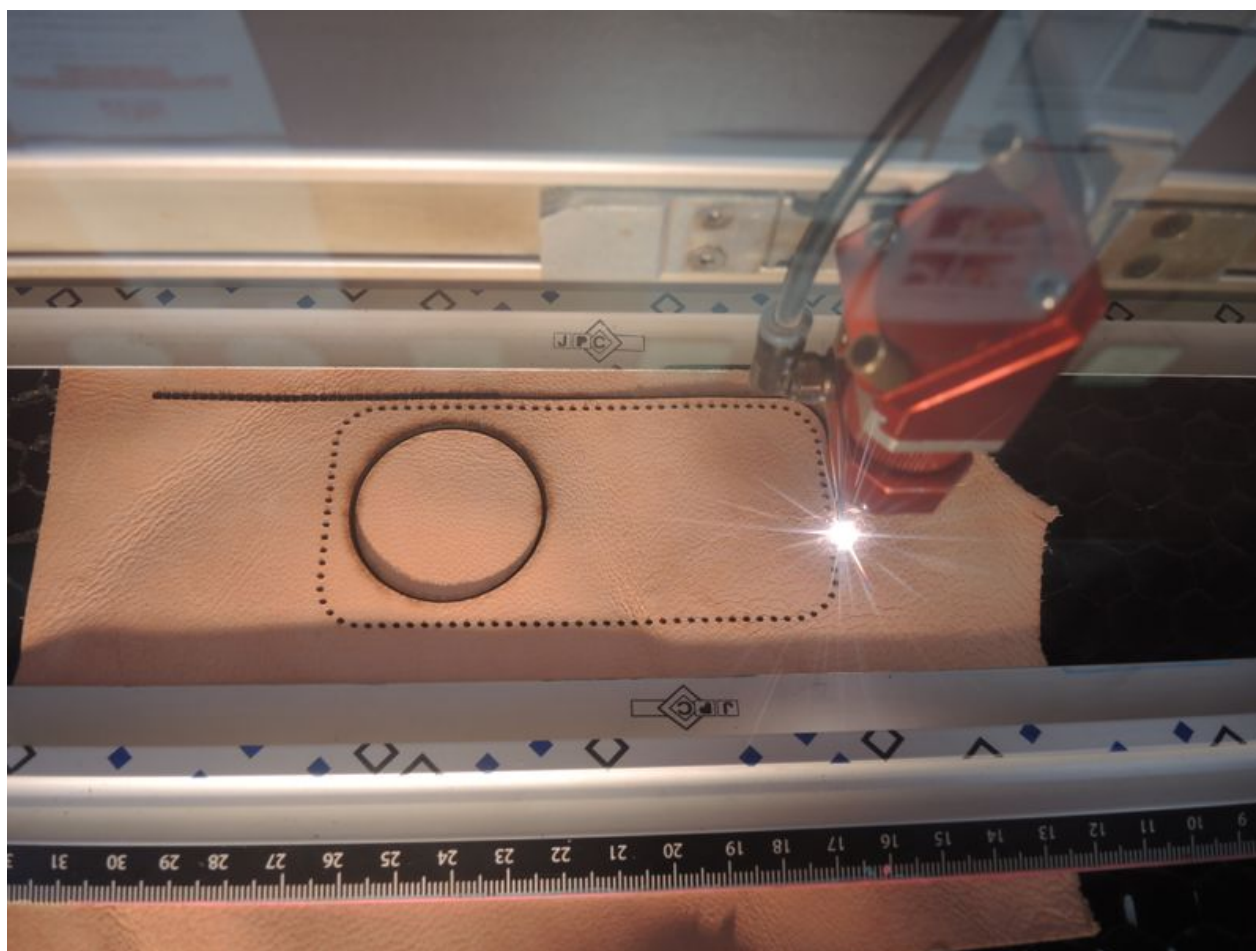

# Fichier:ZExpermiment DSCN0862.JPG



Fichier téléversé avec MsUpload on ZExpermiment

## Historique du fichier

Cliquer sur une date et heure pour voir le fichier tel qu'il était à ce moment-là.

	Date et heure	Vignette	Dimensions	Utilisateur	Commentaire
actuel	21 septembre 2017 à 10:19		4 000 × 3 000 (4,18 Mio)	David LG (discussion   contributions)	Fichier téléversé avec MsUpload on ZExpermiment

Fabricant de l'appareil photo	NIKON
Modèle de l'appareil photo	COOLPIX P7800
Temps d'exposition	1/30 s (0,033333333333333 s)

Ouverture	f/2
Sensibilité ISO	110
Date de la prise originelle	Date inconnue
Longueur focale	6 mm
Orientation	Normale
Résolution horizontale	300 ppp
Résolution verticale	300 ppp
Logiciel utilisé	COOLPIX P7800 V1.0
Date de modification du fichier	Date inconnue
Positionnement YCbCr	Co-situé
Programme d'exposition	Programme normal
Version EXIF	2.3
Date de la numérisation	Date inconnue
Signification de chaque composante	1. Y 2. Cb 3. Cr 4. N'existe pas
Mode de compression de l'image	4
Correction d'exposition	0
Ouverture maximale	2 APEX (f/2)
Mode de mesure	Modèle
Source de lumière	Inconnue
Flash	Flash non déclenché, suppression du flash obligatoire
Version FlashPix prise en charge	0 100
Espace colorimétrique	sRGB
Source du fichier	Appareil photo numérique
Type de scène	Image photographiée directement
Rendu personnalisé	Procédé normal
Mode d'exposition	Automatique
Balance des blancs	Automatique
Taux de zoom numérique	0
Longueur focale pour un film 35 mm	28 mm
Type de capture de la scène	Standard
Contrôle du gain	Gain faiblement positif
Contraste	Normal
Saturation	Normale
Netteté	Normale
Distance du sujet	Inconnue
Référence d'altitude (0=altitude, 1=profondeur)	
Date GPS	0000:00:00
Version de la balise GPS	0.0.3.2