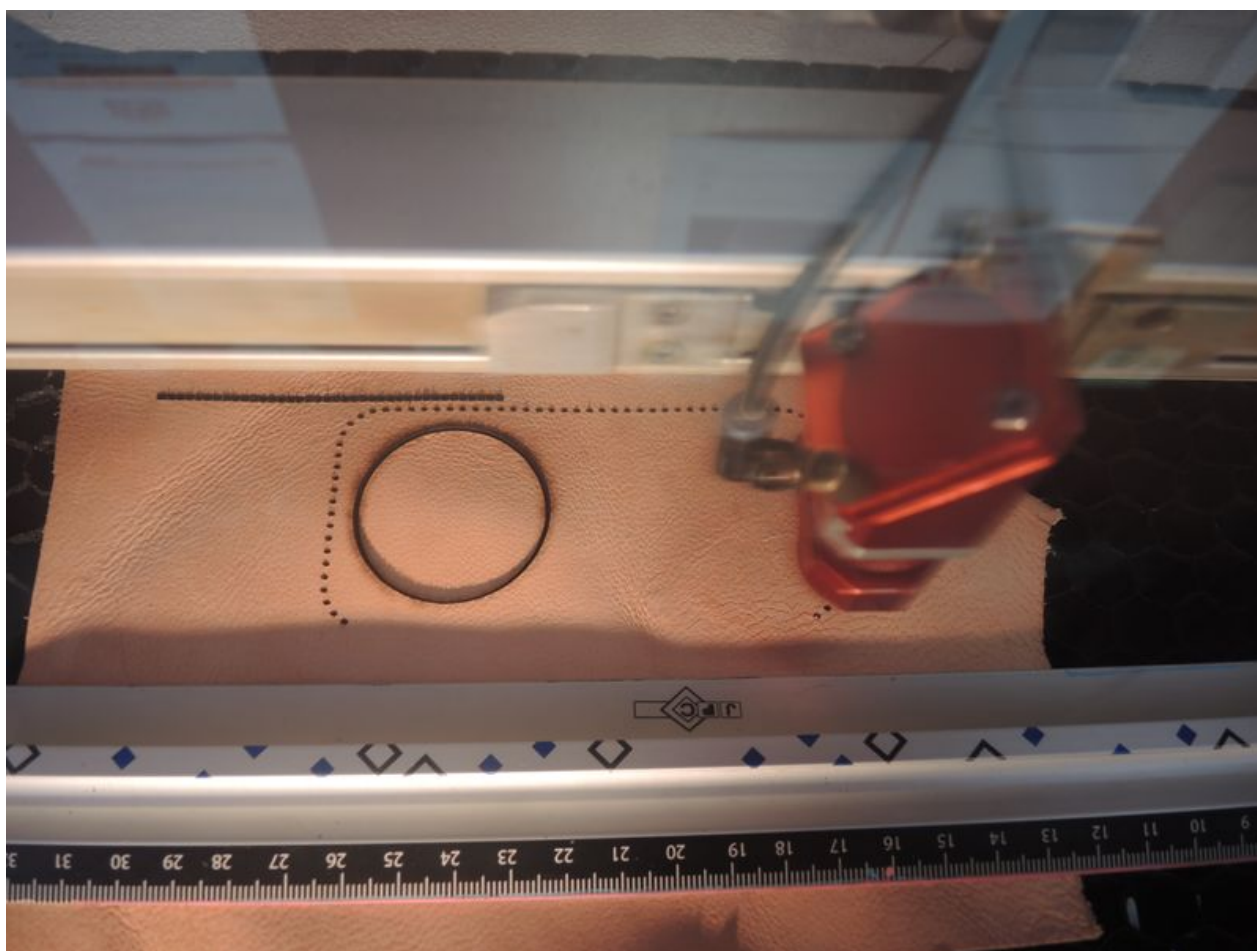

Fichier:ZExpermiment DSCN0860.JPG



Fichier téléversé avec MsUpload on ZExpermiment

Historique du fichier

Cliquer sur une date et heure pour voir le fichier tel qu'il était à ce moment-là.

	Date et heure	Vignette	Dimensions	Utilisateur	Commentaire
actuel	21 septembre 2017 à 10:17		4 000 × 3 000 (4,2 Mio)	David LG (discussion contributions)	Fichier téléversé avec MsUpload on ZExpermiment

Fabricant de l'appareil photo	NIKON
Modèle de l'appareil photo	COOLPIX P7800
Temps d'exposition	1/30 s (0,033333333333333 s)

Ouverture	f/2
Sensibilité ISO	110
Date de la prise originelle	Date inconnue
Longueur focale	6 mm
Orientation	Normale
Résolution horizontale	300 ppp
Résolution verticale	300 ppp
Logiciel utilisé	COOLPIX P7800 V1.0
Date de modification du fichier	Date inconnue
Positionnement YCbCr	Co-situé
Programme d'exposition	Programme normal
Version EXIF	2.3
Date de la numérisation	Date inconnue
Signification de chaque composante	1. Y 2. Cb 3. Cr 4. N'existe pas
Mode de compression de l'image	4
Correction d'exposition	0
Ouverture maximale	2 APEX (f/2)
Mode de mesure	Modèle
Source de lumière	Inconnue
Flash	Flash non déclenché, suppression du flash obligatoire
Version FlashPix prise en charge	0 100
Espace colorimétrique	sRGB
Source du fichier	Appareil photo numérique
Type de scène	Image photographiée directement
Rendu personnalisé	Procédé normal
Mode d'exposition	Automatique
Balance des blancs	Automatique
Taux de zoom numérique	0
Longueur focale pour un film 35 mm	28 mm
Type de capture de la scène	Standard
Contrôle du gain	Gain faiblement positif
Contraste	Normal
Saturation	Normale
Netteté	Normale
Distance du sujet	Inconnue
Référence d'altitude (0=altitude, 1=profondeur)	
Date GPS	0000:00:00
Version de la balise GPS	0.0.3.2