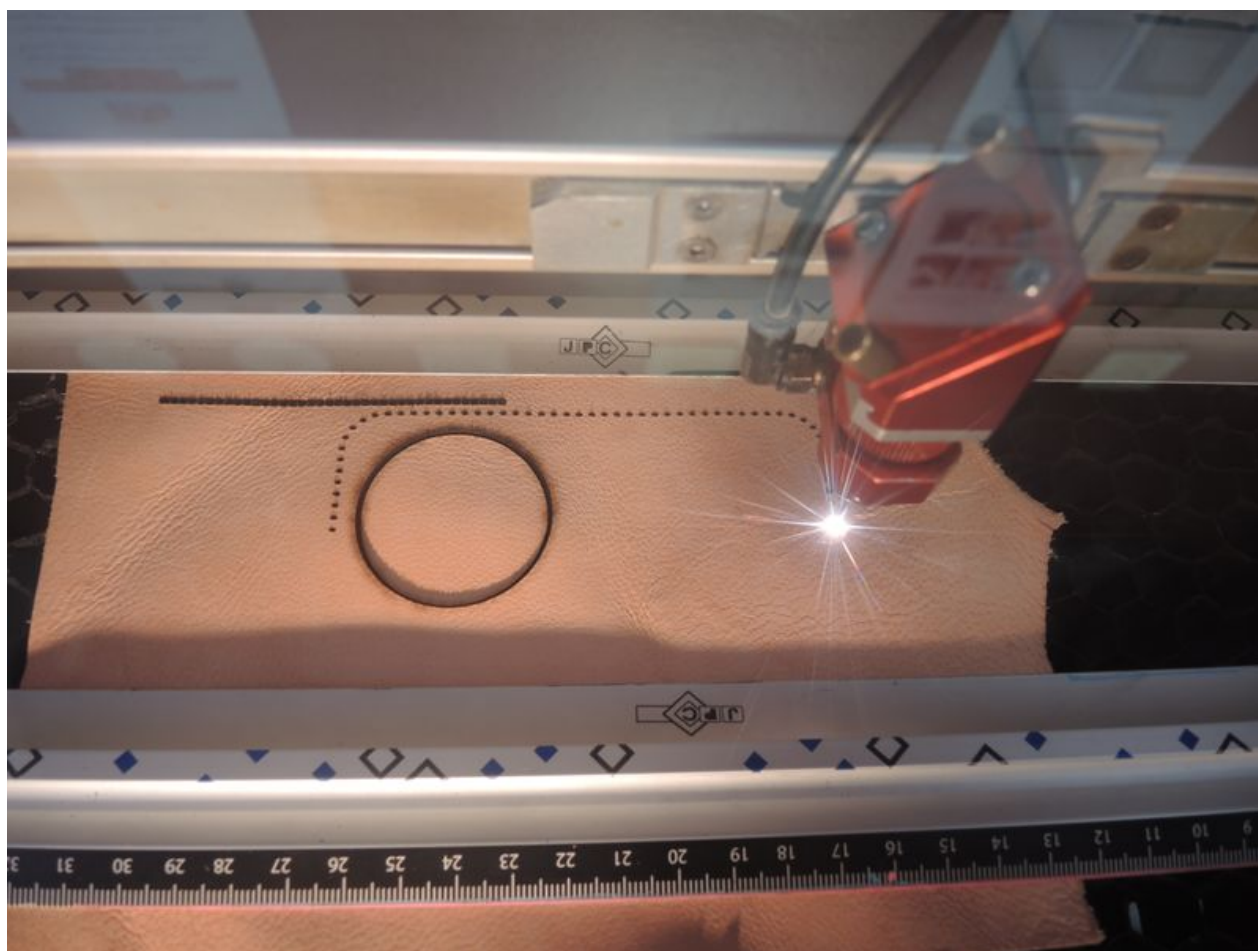

Fichier:ZExperiment DSCN0859.JPG



Fichier téléversé avec MsUpload on ZExperiment

Historique du fichier

Cliquer sur une date et heure pour voir le fichier tel qu'il était à ce moment-là.

	Date et heure	Vignette	Dimensions	Utilisateur	Commentaire
actuel	21 septembre 2017 à 10:15		4 000 × 3 000 (4,17 Mio)	David LG (discussion contributions)	Fichier téléversé avec MsUpload on ZExperiment

Fabricant de l'appareil photo	NIKON
Modèle de l'appareil photo	COOLPIX P7800
Temps d'exposition	1/30 s (0,033333333333333 s)

Ouverture	f/2
Sensibilité ISO	125
Date de la prise originelle	Date inconnue
Longueur focale	6 mm
Orientation	Normale
Résolution horizontale	300 ppp
Résolution verticale	300 ppp
Logiciel utilisé	COOLPIX P7800 V1.0
Date de modification du fichier	Date inconnue
Positionnement YCbCr	Co-situé
Programme d'exposition	Programme normal
Version EXIF	2.3
Date de la numérisation	Date inconnue
Signification de chaque composante	1. Y 2. Cb 3. Cr 4. N'existe pas
Mode de compression de l'image	4
Correction d'exposition	0
Ouverture maximale	2 APEX (f/2)
Mode de mesure	Modèle
Source de lumière	Inconnue
Flash	Flash non déclenché, suppression du flash obligatoire
Version FlashPix prise en charge	0 100
Espace colorimétrique	sRGB
Source du fichier	Appareil photo numérique
Type de scène	Image photographiée directement
Rendu personnalisé	Procédé normal
Mode d'exposition	Automatique
Balance des blancs	Automatique
Taux de zoom numérique	0
Longueur focale pour un film 35 mm	28 mm
Type de capture de la scène	Standard
Contrôle du gain	Gain faiblement positif
Contraste	Normal
Saturation	Normale
Netteté	Normale
Distance du sujet	Inconnue
Référence d'altitude (0=altitude, 1=profondeur)	
Date GPS	0000:00:00
Version de la balise GPS	0.0.3.2