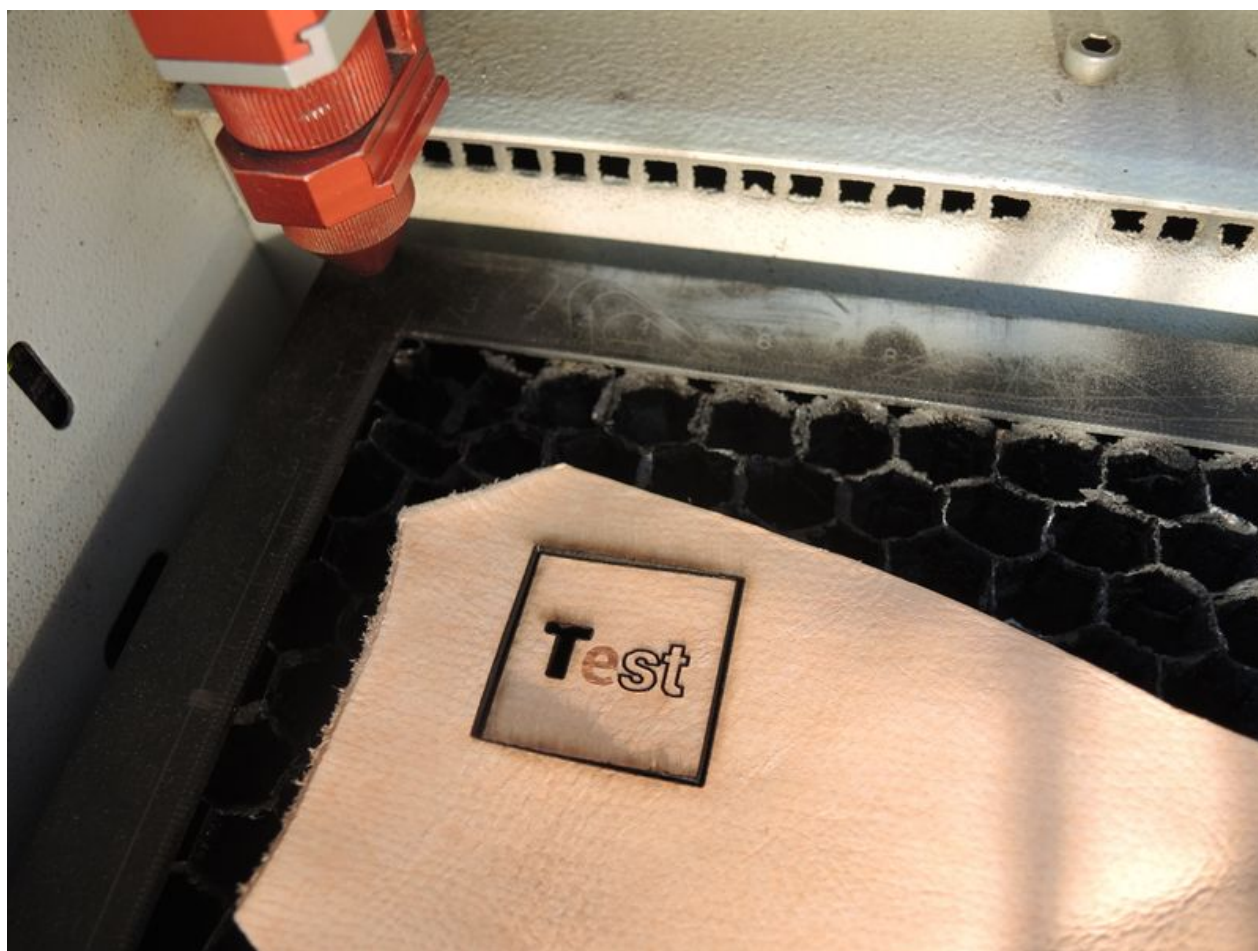

# Fichier:ZExperiment DSCN0856.JPG



Fichier téléversé avec MsUpload on ZExperiment

## Historique du fichier

Cliquer sur une date et heure pour voir le fichier tel qu'il était à ce moment-là.

	Date et heure	Vignette	Dimensions	Utilisateur	Commentaire
actuel	21 septembre 2017 à 10:12		4 000 × 3 000 (4,25 Mio)	David LG (discussion   contributions)	Fichier téléversé avec MsUpload on ZExperiment