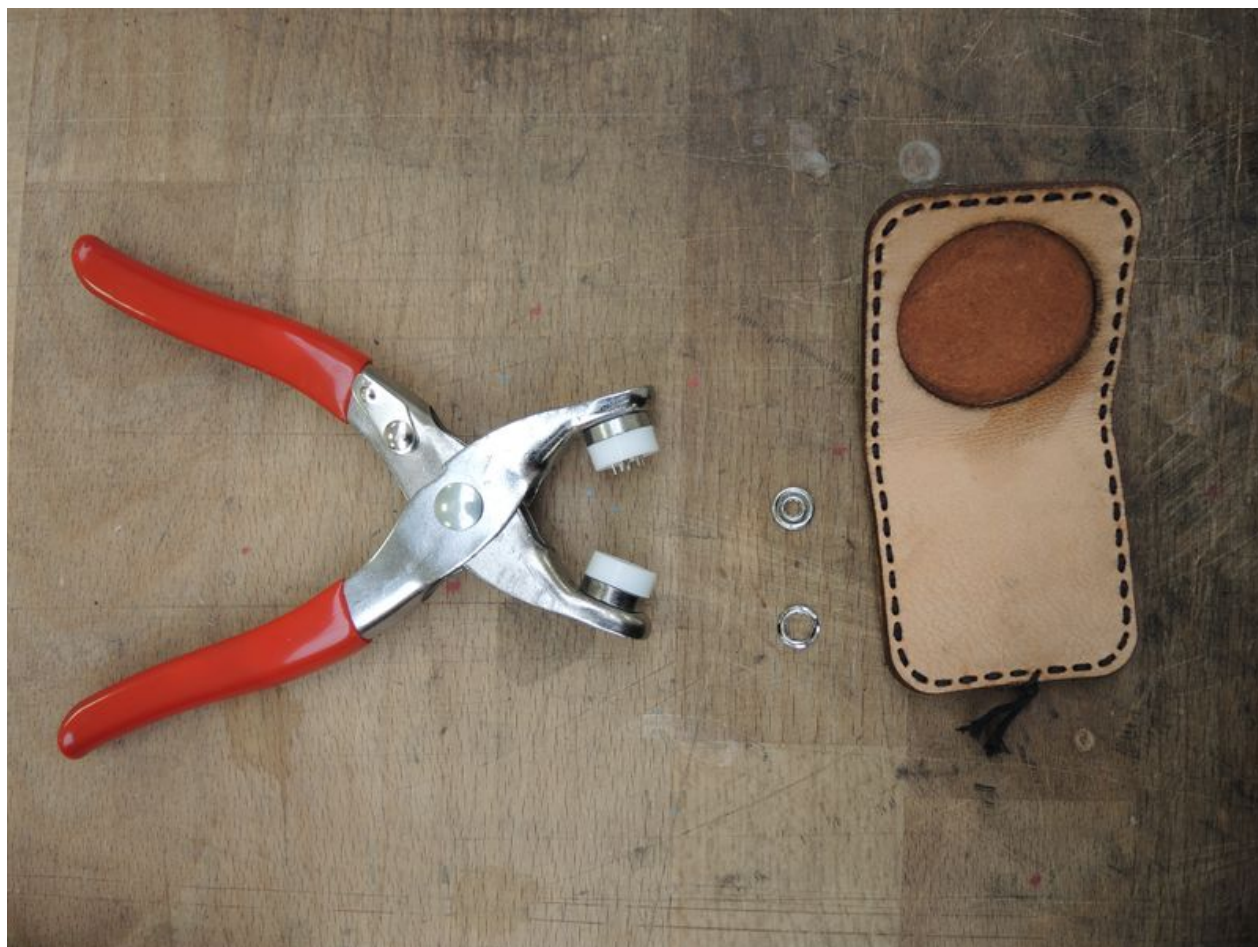

Fichier:ZExpermiment 1 Porte-monnaie en cuir DSCN0897.JPG



Fichier téléversé avec MsUpload on ZExpermiment_1_Porte-monnaie_en_cuir

Historique du fichier

Cliquer sur une date et heure pour voir le fichier tel qu'il était à ce moment-là.

	Date et heure	Vignette	Dimensions	Utilisateur	Commentaire
actuel	22 septembre 2017 à 20:35		4 000 × 3 000 (4,56 Mio)	David LG (discussion contributions)	Fichier téléversé avec MsUpload on ZExpermiment_1_Porte- monnaie_en_cuir

Vous ne pouvez pas remplacer ce fichier.

Utilisation du fichier

Les 2 pages suivantes utilisent ce fichier :

ZExpermiment 1 Porte-monnaie en cuir

ZExpermiment 1 Porte-monnaie en cuir/fr

Métadonnées

Ce fichier contient des informations supplémentaires, probablement ajoutées par l'appareil photo numérique ou le numériseur utilisé pour le créer. Si le fichier a été modifié depuis son état original, certains détails peuvent ne pas refléter entièrement l'image modifiée.