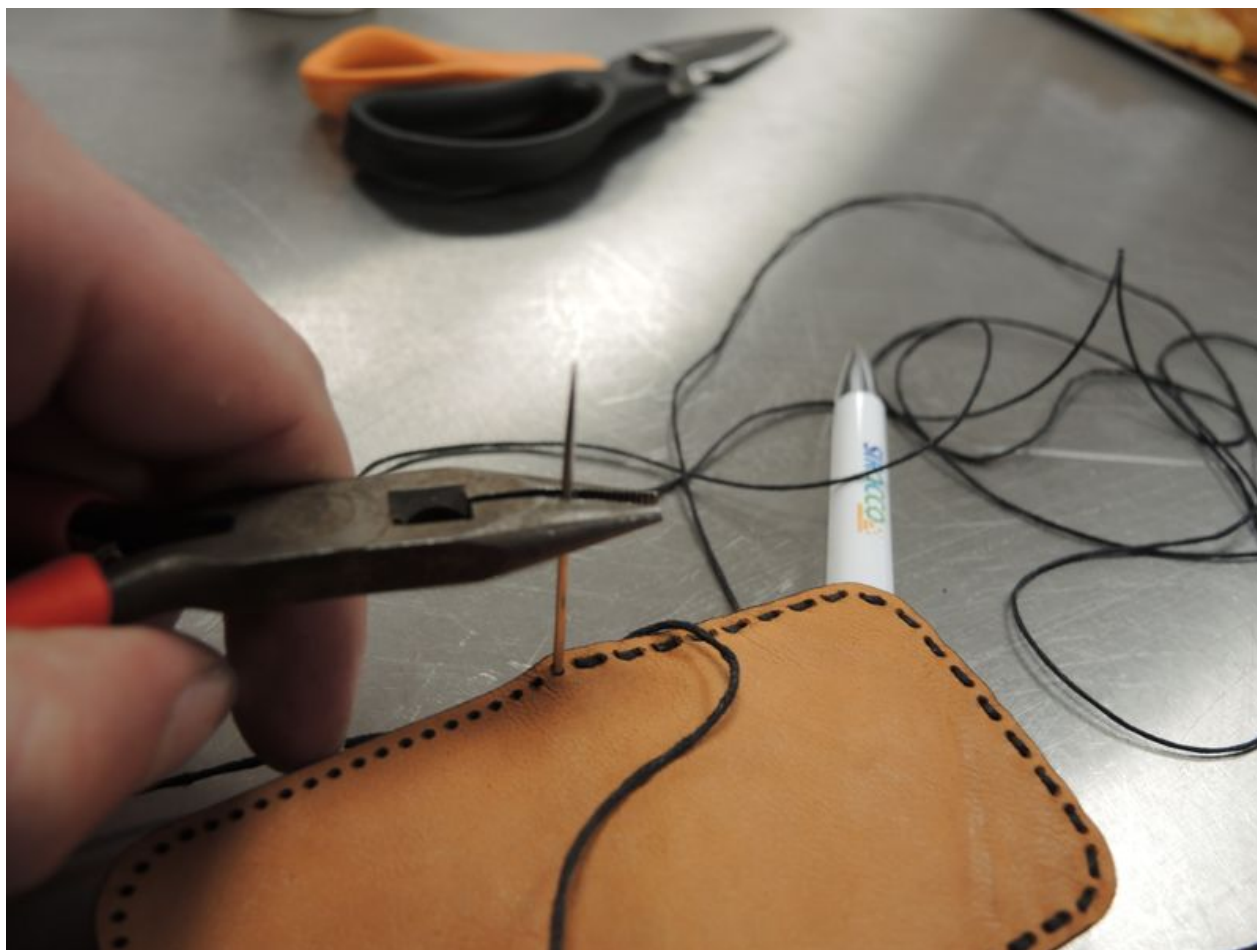

# Fichier:ZExpermiment 1 Porte-monnaie en cuir DSCN0882.JPG



Fichier téléversé avec MsUpload on ZExpermiment\_1\_Porte-monnaie\_en\_cuir

## Historique du fichier

Cliquer sur une date et heure pour voir le fichier tel qu'il était à ce moment-là.

	Date et heure	Vignette	Dimensions	Utilisateur	Commentaire
actuel	21 septembre 2017 à 13:51		4 000 × 3 000 (3,9 Mio)	David LG (discussion   contributions)	Fichier téléversé avec MsUpload on ZExpermiment_1_Porte- monnaie_en_cuir