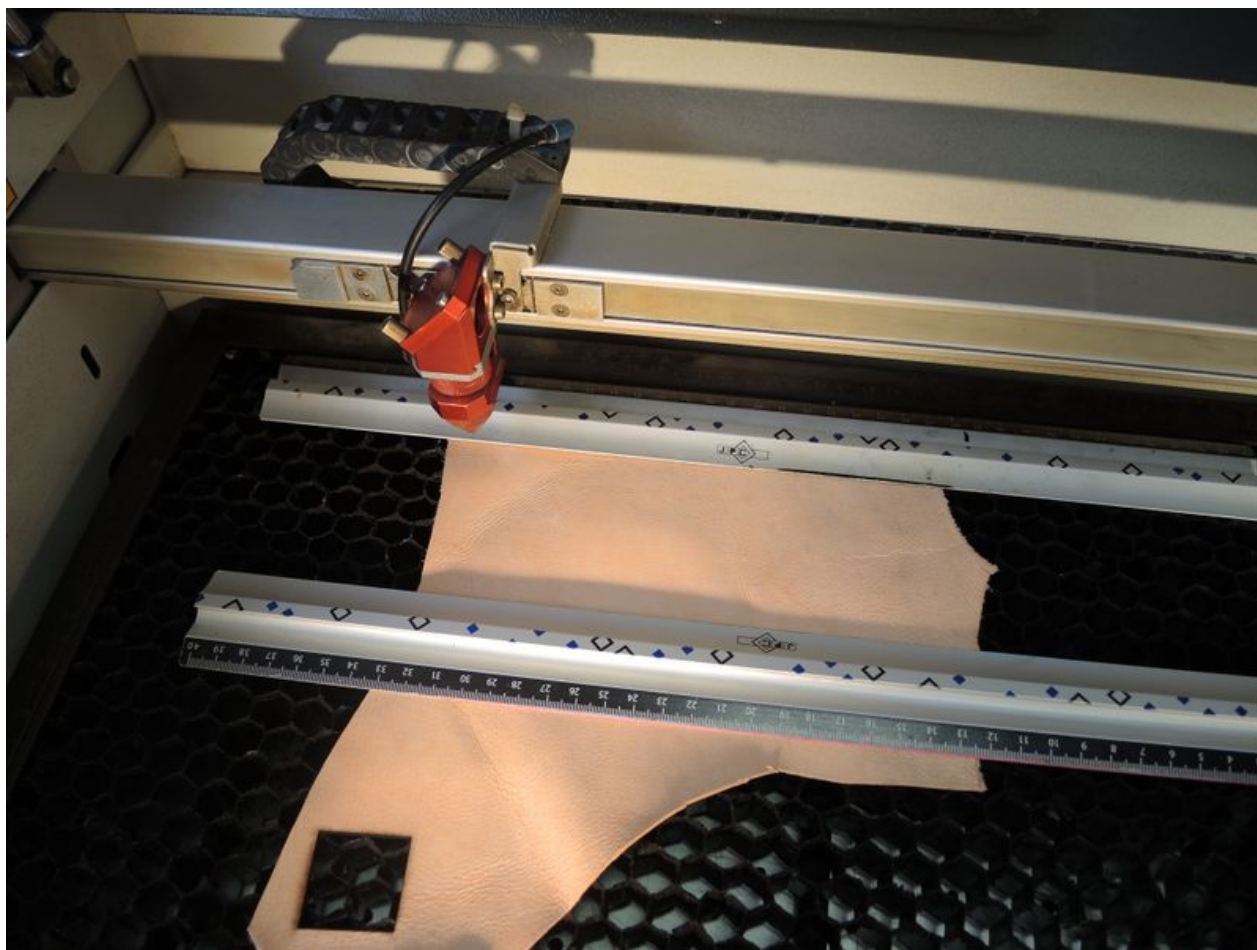

Fichier:ZExpermiment 1 Porte-monnaie en cuir DSCN0857.JPG



Fichier téléversé avec MsUpload on ZExpermiment_1_Porte-monnaie_en_cuir

Historique du fichier

Cliquer sur une date et heure pour voir le fichier tel qu'il était à ce moment-là.

	Date et heure	Vignette	Dimensions	Utilisateur	Commentaire
actuel	21 septembre 2017 à 13:44		4 000 × 3 000 (4,29 Mio)	David LG (discussion contributions)	Fichier téléversé avec MsUpload on ZExpermiment_1_Porte- monnaie_en_cuir

Fabricant de l'appareil photo	NIKON
-------------------------------	-------

Modèle de l'appareil photo	COOLPIX P7800
Temps d'exposition	1/40 s (0,025 s)
Ouverture	f/2
Sensibilité ISO	80
Date de la prise originelle	Date inconnue
Longueur focale	6 mm
Orientation	Normale
Résolution horizontale	300 ppp
Résolution verticale	300 ppp
Logiciel utilisé	COOLPIX P7800 V1.0
Date de modification du fichier	Date inconnue
Positionnement YCbCr	Co-situé
Programme d'exposition	Programme normal
Version EXIF	2.3
Date de la numérisation	Date inconnue
Signification de chaque composante	1. Y 2. Cb 3. Cr 4. N'existe pas
Mode de compression de l'image	4
Correction d'exposition	0
Ouverture maximale	2 APEX (f/2)
Mode de mesure	Modèle
Source de lumière	Inconnue
Flash	Flash non déclenché, suppression du flash obligatoire
Version FlashPix prise en charge	0 100
Espace colorimétrique	sRGB
Source du fichier	Appareil photo numérique
Type de scène	Image photographiée directement
Rendu personnalisé	Procédé normal
Mode d'exposition	Automatique
Balance des blancs	Automatique
Taux de zoom numérique	0
Longueur focale pour un film 35 mm	28 mm
Type de capture de la scène	Standard
Contrôle du gain	Aucun
Contraste	Normal
Saturation	Normale
Netteté	Normale
Distance du sujet	Inconnue
Référence d'altitude (0=altitude, 1=profondeur)	
Date GPS	0000:00:00
Version de la balise GPS	0.0.3.2