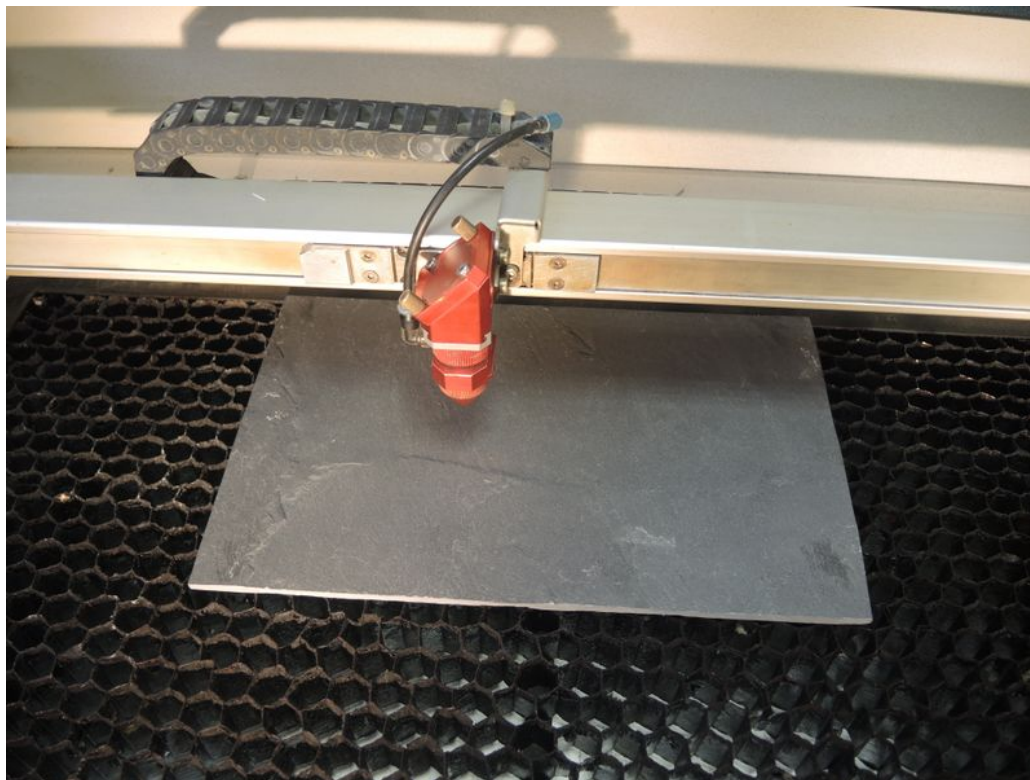

Fichier:ZExperiment 2 Alchimie métal en bois DSCN0873.JPG



Fichier téléversé avec MsUpload on Spécial:AjouterDonnées/Tutorial/zExperiment_2_Alchimie_métal_en_bois

Historique du fichier

Cliquer sur une date et heure pour voir le fichier tel qu'il était à ce moment-là.

	Date et heure	Vignette	Dimensions	Utilisateur	Commentaire
actuel	21 septembre 2017 à 14:10		4 000 × 3 000 (4,58 Mio)	David LG (discussion contributions)	Fichier téléversé avec MsUpload on Spécial:AjouterDonnées/Tutorial/zExperiment_2_Alchimie_métal_en_bois
	21 septembre 2017 à 14:10		4 000 × 3 000 (4,58 Mio)	David LG (discussion contributions)	Fichier téléversé avec MsUpload on Spécial:AjouterDonnées/Tutorial/zExperiment_2_Alchimie_métal_en_bois

Fabricant de l'appareil photo	NIKON
Modèle de l'appareil photo	COOLPIX P7800
Temps d'exposition	1/30 s (0,033333333333333 s)
Ouverture	f/2
Sensibilité ISO	160
Date de la prise originelle	Date inconnue
Longueur focale	6 mm
Orientation	Normale
Résolution horizontale	300 ppp
Résolution verticale	300 ppp
Logiciel utilisé	COOLPIX P7800 V1.0
Date de modification du fichier	Date inconnue
Positionnement YCbCr	Co-situé
Programme d'exposition	Programme normal
Version EXIF	2.3
Date de la numérisation	Date inconnue