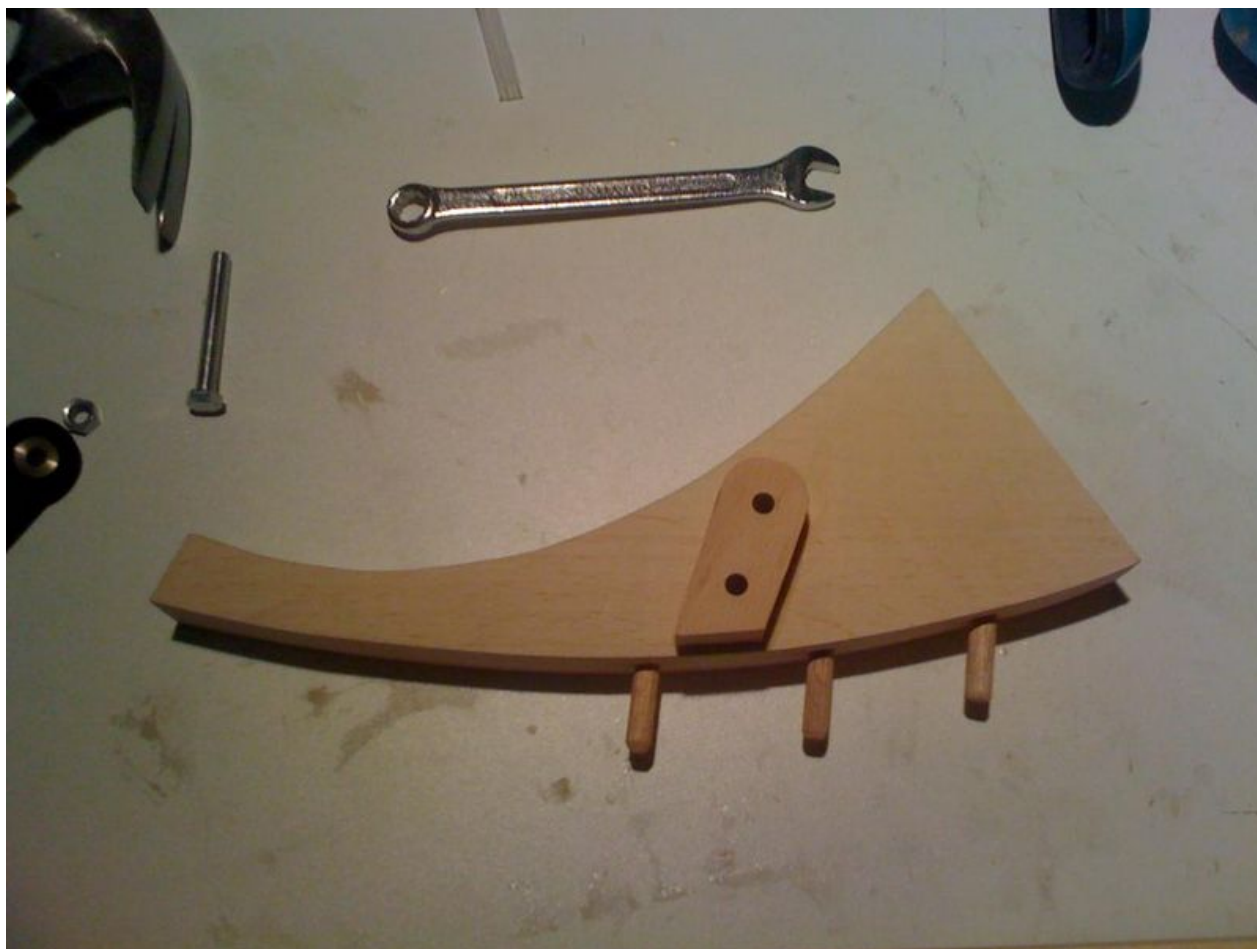

Fichier:ZELO Step15 01.jpeg



Historique du fichier

Cliquer sur une date et heure pour voir le fichier tel qu'il était à ce moment-là.

	Date et heure	Vignette	Dimensions	Utilisateur	Commentaire
actuel	26 novembre 2015 à 12:29		1 024 × 768 (188 Kio)	Zeloko (discussion contributions)	

Vous ne pouvez pas remplacer ce fichier.

Utilisation du fichier