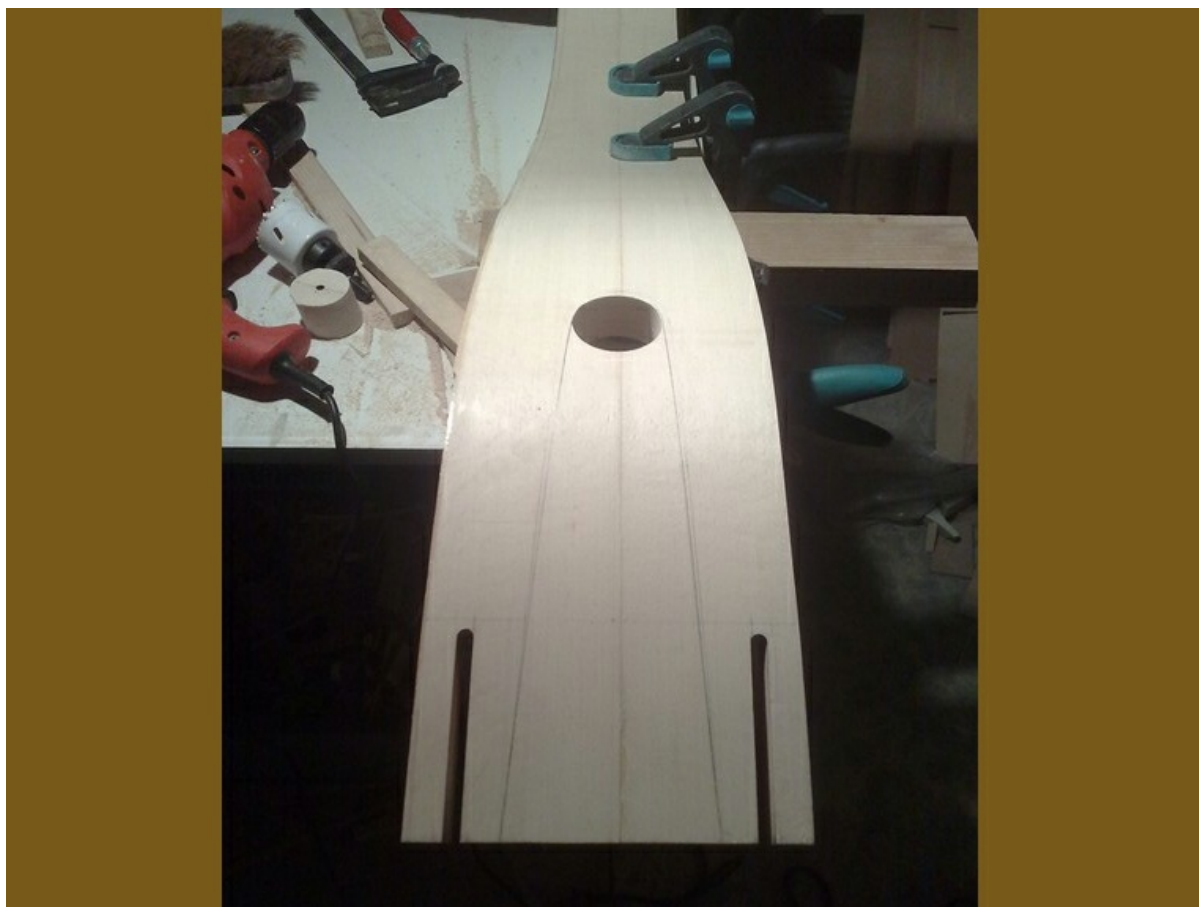

Fichier:ZELO Step12 05.jpeg

Pas de plus haute résolution disponible.


Historique du fichier

Cliquer sur une date et heure pour voir le fichier tel qu'il était à ce moment-là.

	Date et heure	Vignette	Dimensions	Utilisateur	Commentaire
actuel	26 novembre 2015 à 12:25		763 × 572 (167 Kio)	Zeloko (discussion contributions)	

Vous ne pouvez pas remplacer ce fichier.

Utilisation du fichier

Largeur	480 px
Hauteur	640 px

Bits par composante	8 8 8
Modèle colorimétrique	RGB
Orientation	Normale
Composantes par pixel	3
Résolution horizontale	2,4225 ppp
Résolution verticale	2,4225 ppp
Logiciel utilisé	Adobe Photoshop CS5 Macintosh
Date de modification du fichier	24 novembre 2015 à 18:28
Version EXIF	2.21
Espace colorimétrique	Non calibré
Date de la numérisation	2 novembre 2015 à 19:08
Date de la dernière modification des métadonnées	24 novembre 2015 à 19:28
Identifiant unique du document original	xmp.did:4237A4EE10206811994CD7B6264A8C61