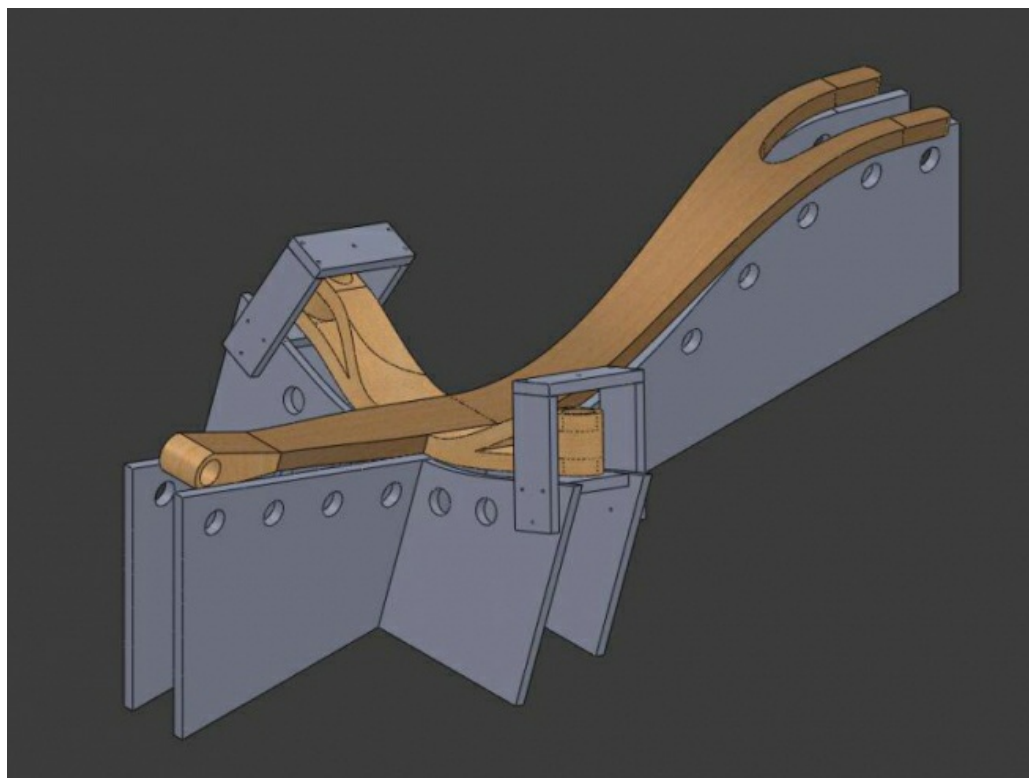

Fichier:ZELO Step05 01.jpeg

Pas de plus haute résolution disponible.


Historique du fichier

Cliquer sur une date et heure pour voir le fichier tel qu'il était à ce moment-là.

	Date et heure	Vignette	Dimensions	Utilisateur	Commentaire
actuel	25 novembre 2015 à 14:20		655 × 491 (144 Kio)	Zeloko (discussion contributions)	

Vous ne pouvez pas remplacer ce fichier.

Utilisation du fichier

Les 2 pages suivantes utilisent ce fichier :

Vélo couché en bois

Vélo couché en bois/fr

Métadonnées

Ce fichier contient des informations supplémentaires, probablement ajoutées par l'appareil photo numérique ou le numériseur utilisé pour le créer. Si le fichier a été modifié depuis son état original, certains détails peuvent ne pas refléter entièrement l'image modifiée.