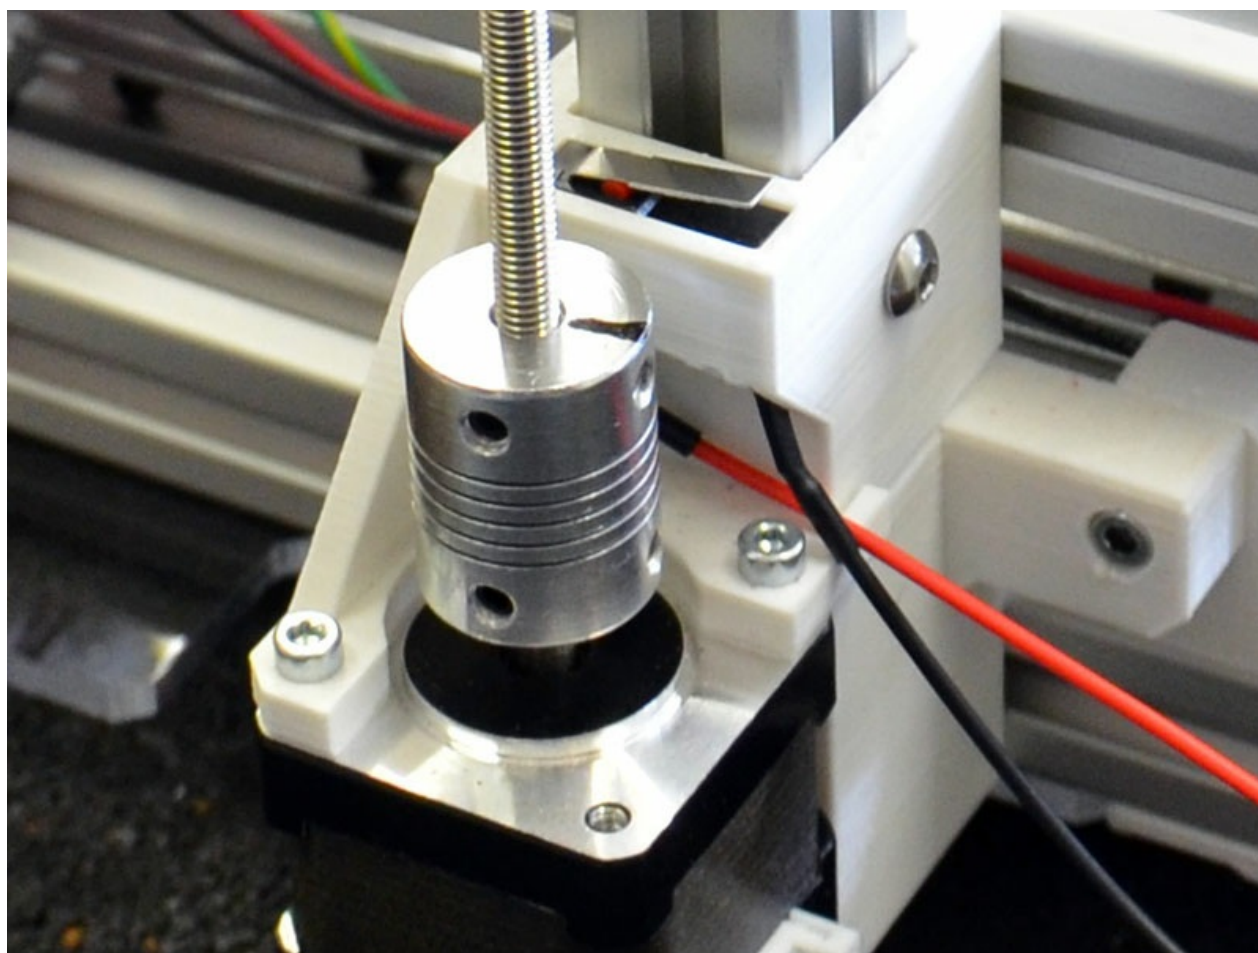

# Fichier:Z-endstop-4.jpg

Pas de plus haute résolution disponible.


Fabricant de l'appareil photo	NIKON CORPORATION
Modèle de l'appareil photo	NIKON D7000

Temps d'exposition	1/40 s (0,025 s)
Ouverture	f/3,5
Sensibilité ISO	800
Date de la prise originelle	22 mars 2012 à 00:14
Longueur focale	18 mm
Orientation	Normale
Résolution horizontale	150 p/cm
Résolution verticale	150 p/cm
Logiciel utilisé	Adobe Photoshop CS4 Windows
Date de modification du fichier	16 mai 2015 à 16:56
Positionnement YCbCr	Co-situé
Programme d'exposition	Indéfini
Version EXIF	2.3
Date de la numérisation	22 mars 2012 à 00:14
Signification de chaque composante	1. Y 2. Cb 3. Cr 4. N'existe pas
Mode de compression de l'image	2
Correction d'exposition	0
Ouverture maximale	3,6 APEX (f/3,48)
Mode de mesure	Modèle
Source de lumière	Inconnue
Flash	Flash non déclenché, suppression du flash obligatoire
Date en fraction de seconde	90
Date de la prise originelle	90
Date de la numérisation	90
Version FlashPix prise en charge	0 100
Espace colorimétrique	sRGB
Type de capteur	Capteur de couleur à une puce
Source du fichier	Appareil photo numérique
Type de scène	Image photographiée directement
Rendu personnalisé	Procédé normal
Mode d'exposition	Automatique
Balance des blancs	Automatique
Taux de zoom numérique	1
Longueur focale pour un film 35 mm	27 mm
Type de capture de la scène	Standard
Contrôle du gain	Gain faiblement positif
Contraste	Normal
Saturation	Normale
Netteté	Normale
Distance du sujet	Inconnue
Version de la balise GPS	2.3.0.0
Version FlashPix prise en charge	1
Largeur de l'image	800 px

Hauteur de l'image	600 px
Date de la dernière modification des métadonnées	16 mai 2015 à 18:56
Identifiant unique du document original	xmp.did:E2B69D70DBFBE411AD84C4B744298117
version IIM	7 820