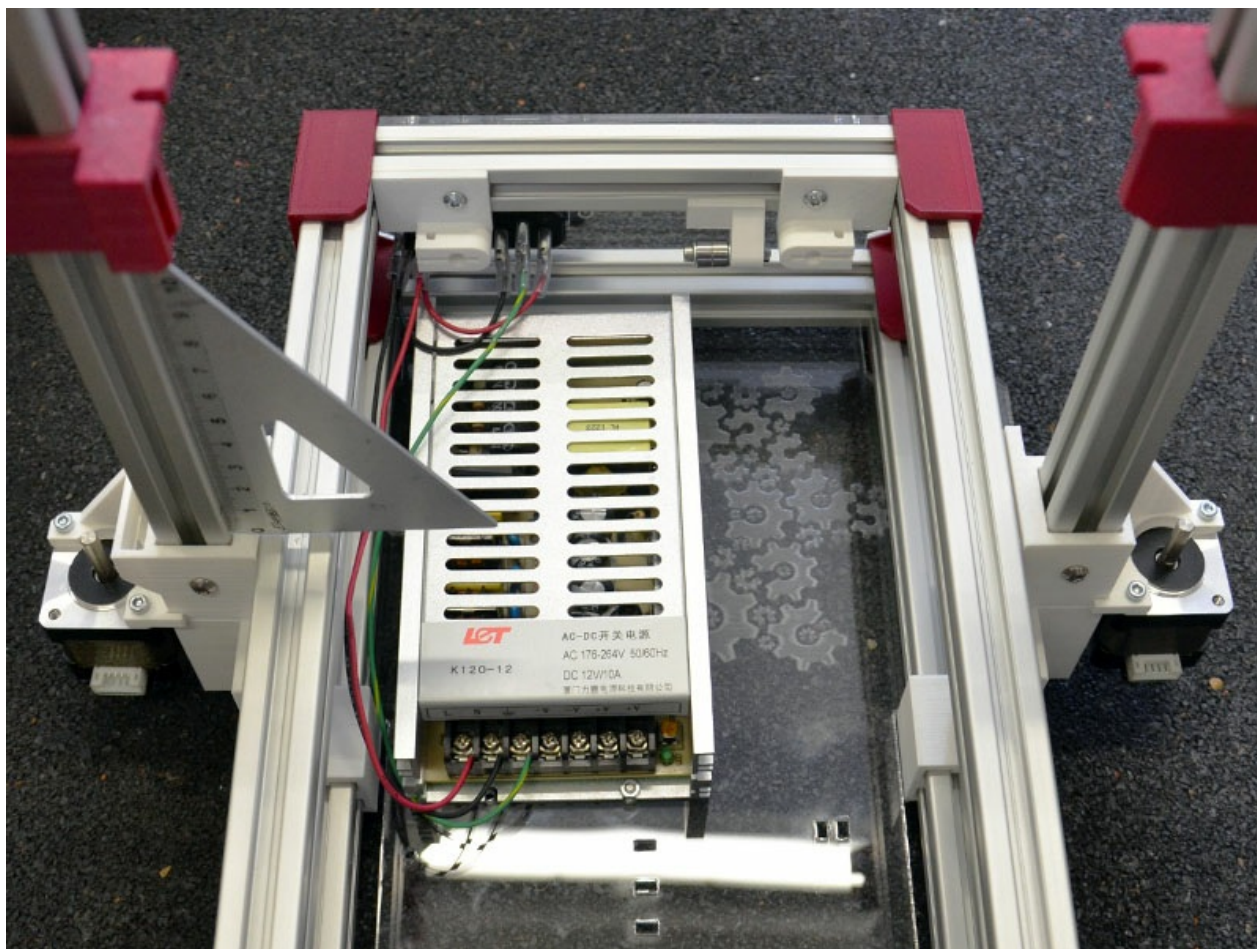

Fichier:Z-axis-9.jpg

Pas de plus haute résolution disponible.


Historique du fichier

Cliquer sur une date et heure pour voir le fichier tel qu'il était à ce moment-là.

	Date et heure	Vignette	Dimensions	Utilisateur	Commentaire
actuel	21 juillet 2016 à 13:37		800 × 600 (151 Kio)	EmmanuelGilloz (discussion | contributions)	

Vous ne pouvez pas remplacer ce fichier.

Utilisation du fichier

Les 2 pages suivantes utilisent ce fichier :

FoldaRap 2.5 : imprimante 3D facilement transportable

FoldaRap 2.5 : imprimante 3D facilement transportable/fr

Métadonnées

Ce fichier contient des informations supplémentaires, probablement ajoutées par l'appareil photo numérique ou le numériseur utilisé pour le créer. Si le fichier a été modifié depuis son état original, certains détails peuvent ne pas refléter entièrement l'image modifiée.

Fabricant de l'appareil photo	NIKON CORPORATION
Modèle de l'appareil photo	NIKON D7000