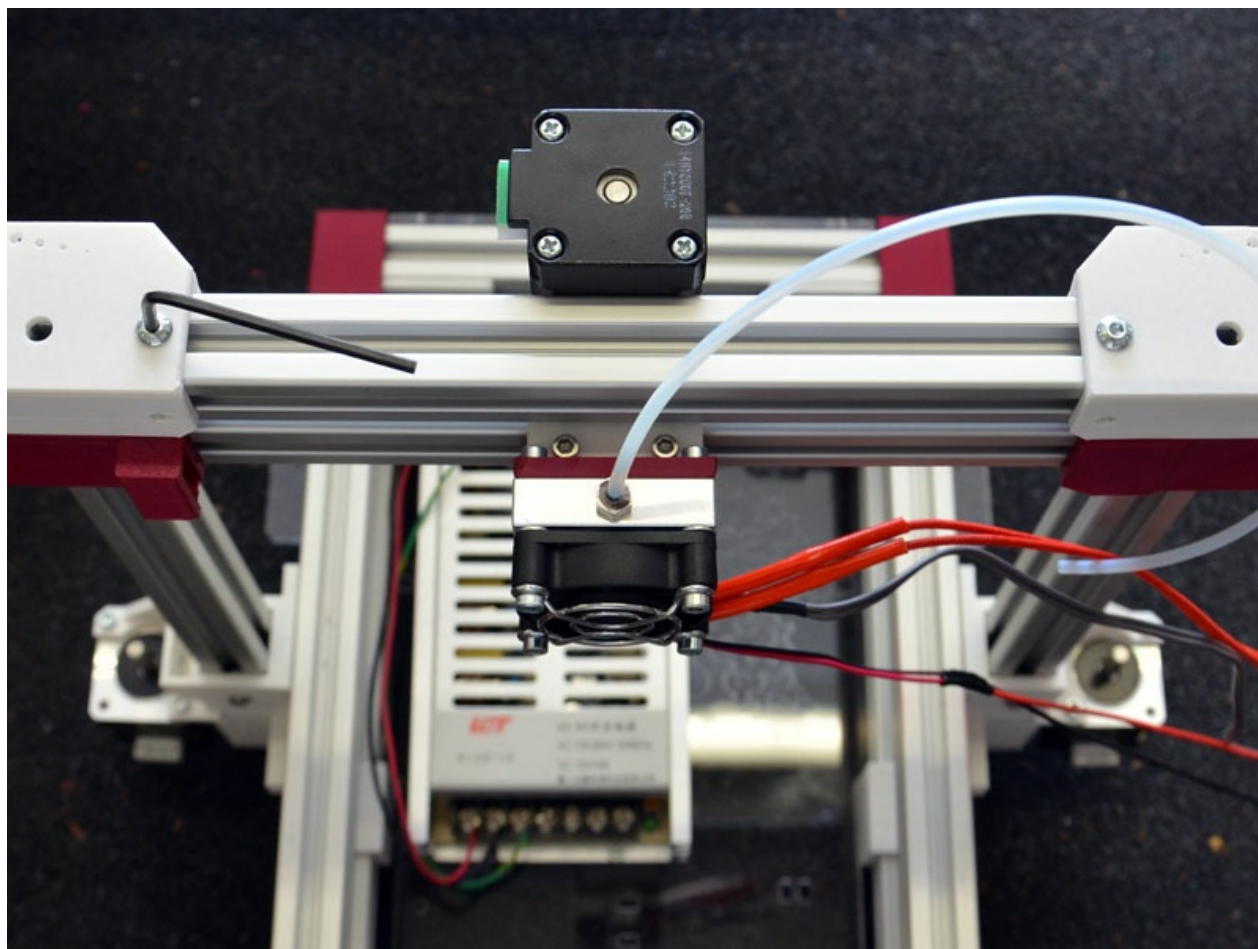

Fichier:Xz-axis-9.jpg

Pas de plus haute résolution disponible.


Historique du fichier

Cliquer sur une date et heure pour voir le fichier tel qu'il était à ce moment-là.

	Date et heure	Vignette	Dimensions	Utilisateur	Commentaire
actuel	22 juillet 2016 à 08:25		800 × 600 (104 Kio)	EmmanuelGilloz (discussion | contributions)	

Vous ne pouvez pas remplacer ce fichier.

Utilisation du fichier

La page suivante utilise ce fichier :

FoldaRap 2.5 : 2ème partie

Métadonnées

Ce fichier contient des informations supplémentaires, probablement ajoutées par l'appareil photo numérique ou le numériseur utilisé pour le créer. Si le fichier a été modifié depuis son état original, certains détails peuvent ne pas refléter entièrement l'image modifiée.

Fabricant de l'appareil photo	NIKON CORPORATION
Modèle de l'appareil photo	NIKON D7000