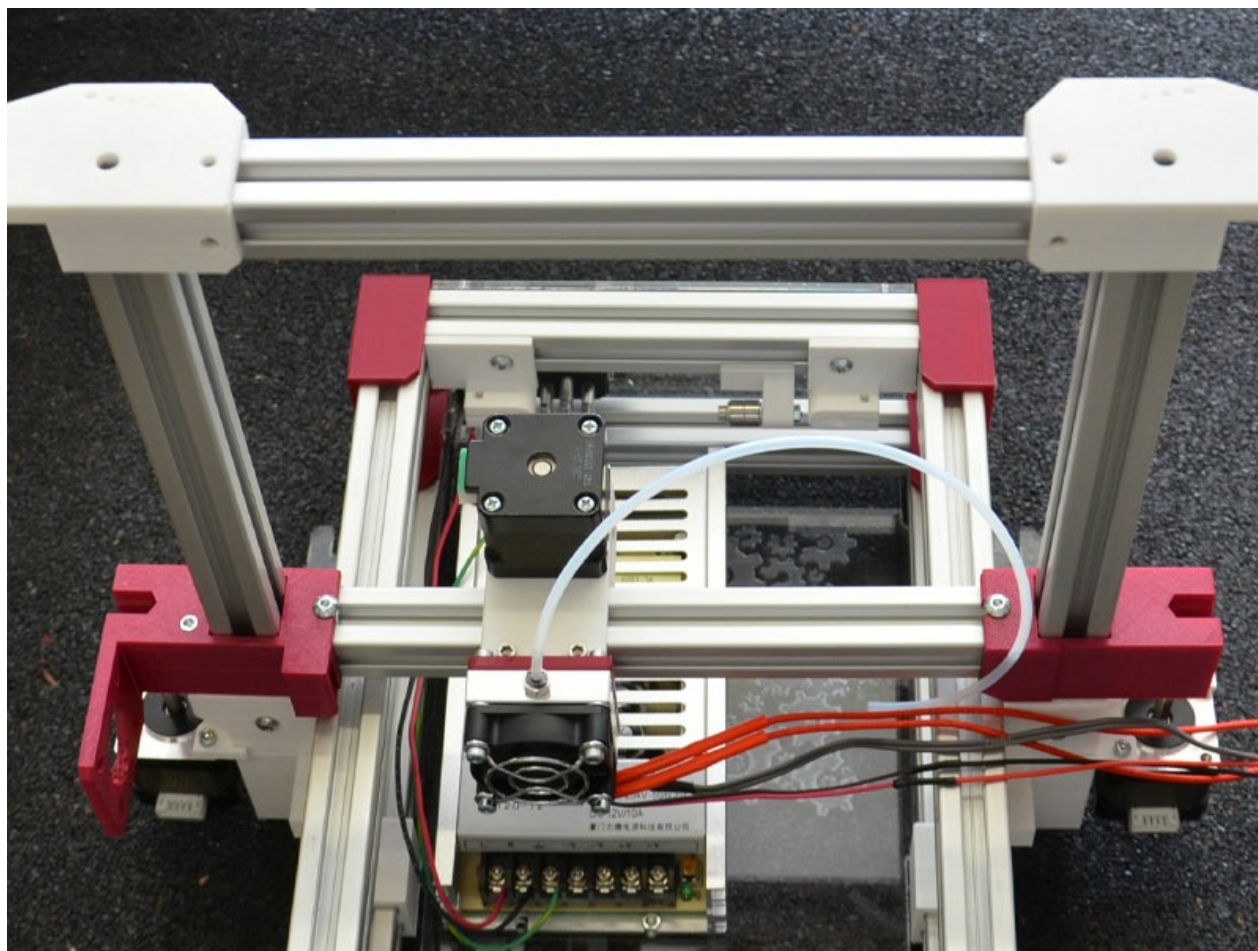

# Fichier:Xz-axis-7.jpg

Pas de plus haute résolution disponible.


Fabricant de l'appareil photo	NIKON CORPORATION
Modèle de l'appareil photo	NIKON D7000

Temps d'exposition	1/80 s (0,0125 s)
Ouverture	f/4,5
Sensibilité ISO	400
Date de la prise originelle	19 mars 2012 à 21:25
Longueur focale	18 mm
Orientation	Normale
Résolution horizontale	150 p/cm
Résolution verticale	150 p/cm
Logiciel utilisé	Adobe Photoshop CS4 Windows
Date de modification du fichier	13 mai 2015 à 17:06
Positionnement YCbCr	Co-situé
Programme d'exposition	Indéfini
Version EXIF	2.3
Date de la numérisation	19 mars 2012 à 21:25
Signification de chaque composante	1. Y 2. Cb 3. Cr 4. N'existe pas
Mode de compression de l'image	2
Correction d'exposition	0
Ouverture maximale	3,7 APEX (f/3,61)
Mode de mesure	Modèle
Source de lumière	Inconnue
Flash	Flash non déclenché, suppression du flash obligatoire
Date en fraction de seconde	30
Date de la prise originelle	30
Date de la numérisation	30
Version FlashPix prise en charge	0 100
Espace colorimétrique	sRGB
Type de capteur	Capteur de couleur à une puce
Source du fichier	Appareil photo numérique
Type de scène	Image photographiée directement
Rendu personnalisé	Procédé normal
Mode d'exposition	Automatique
Balance des blancs	Automatique
Taux de zoom numérique	1
Longueur focale pour un film 35 mm	27 mm
Type de capture de la scène	Standard
Contrôle du gain	Gain faiblement positif
Contraste	Normal
Saturation	Normale
Netteté	Normale
Distance du sujet	Inconnue
Version de la balise GPS	2.3.0.0
Version FlashPix prise en charge	1

Largeur de l'image	800 px
Hauteur de l'image	600 px
Date de la dernière modification des métadonnées	13 mai 2015 à 19:06
Identifiant unique du document original	xmp.did:3EEFCD780F9E411A63ACCAEB416C7BD
version IIM	22 093