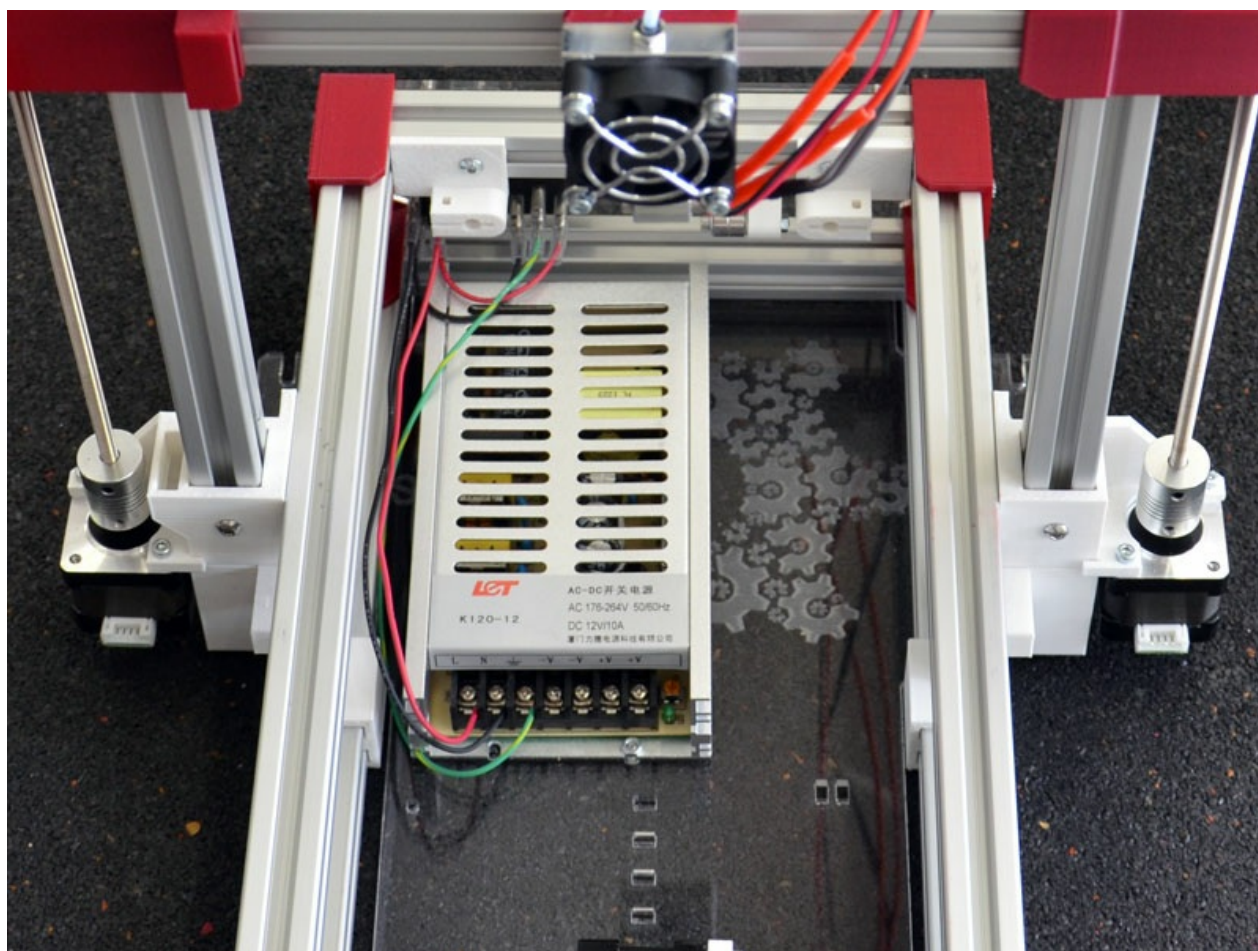

Fichier:Xz-axis-20.jpg

Pas de plus haute résolution disponible.


Historique du fichier

Cliquer sur une date et heure pour voir le fichier tel qu'il était à ce moment-là.

Fabricant de l'appareil photo	NIKON CORPORATION
Modèle de l'appareil photo	NIKON D7000

Temps d'exposition	1/60 s (0,016666666666667 s)
Ouverture	f/4
Sensibilité ISO	450
Date de la prise originelle	19 mars 2012 à 22:23
Longueur focale	28 mm
Orientation	Normale
Résolution horizontale	150 p/cm
Résolution verticale	150 p/cm
Logiciel utilisé	Adobe Photoshop CS4 Windows
Date de modification du fichier	13 mai 2015 à 17:56
Positionnement YCbCr	Co-situé
Programme d'exposition	Indéfini
Version EXIF	2.3
Date de la numérisation	19 mars 2012 à 22:23
Signification de chaque composante	1. Y 2. Cb 3. Cr 4. N'existe pas
Mode de compression de l'image	2
Correction d'exposition	0
Ouverture maximale	4 APEX (f/4)
Mode de mesure	Modèle
Source de lumière	Inconnue
Flash	Flash non déclenché, suppression du flash obligatoire
Date en fraction de seconde	30
Date de la prise originelle	30
Date de la numérisation	30
Version FlashPix prise en charge	0 100
Espace colorimétrique	sRGB
Type de capteur	Capteur de couleur à une puce
Source du fichier	Appareil photo numérique
Type de scène	Image photographiée directement
Rendu personnalisé	Procédé normal
Mode d'exposition	Automatique
Balance des blancs	Automatique
Taux de zoom numérique	1
Longueur focale pour un film 35 mm	42 mm
Type de capture de la scène	Standard
Contrôle du gain	Gain faiblement positif
Contraste	Normal
Saturation	Normale
Netteté	Normale
Distance du sujet	Inconnue
Version de la balise GPS	2.3.0.0
Version FlashPix prise en charge	1
Largeur de l'image	800 px