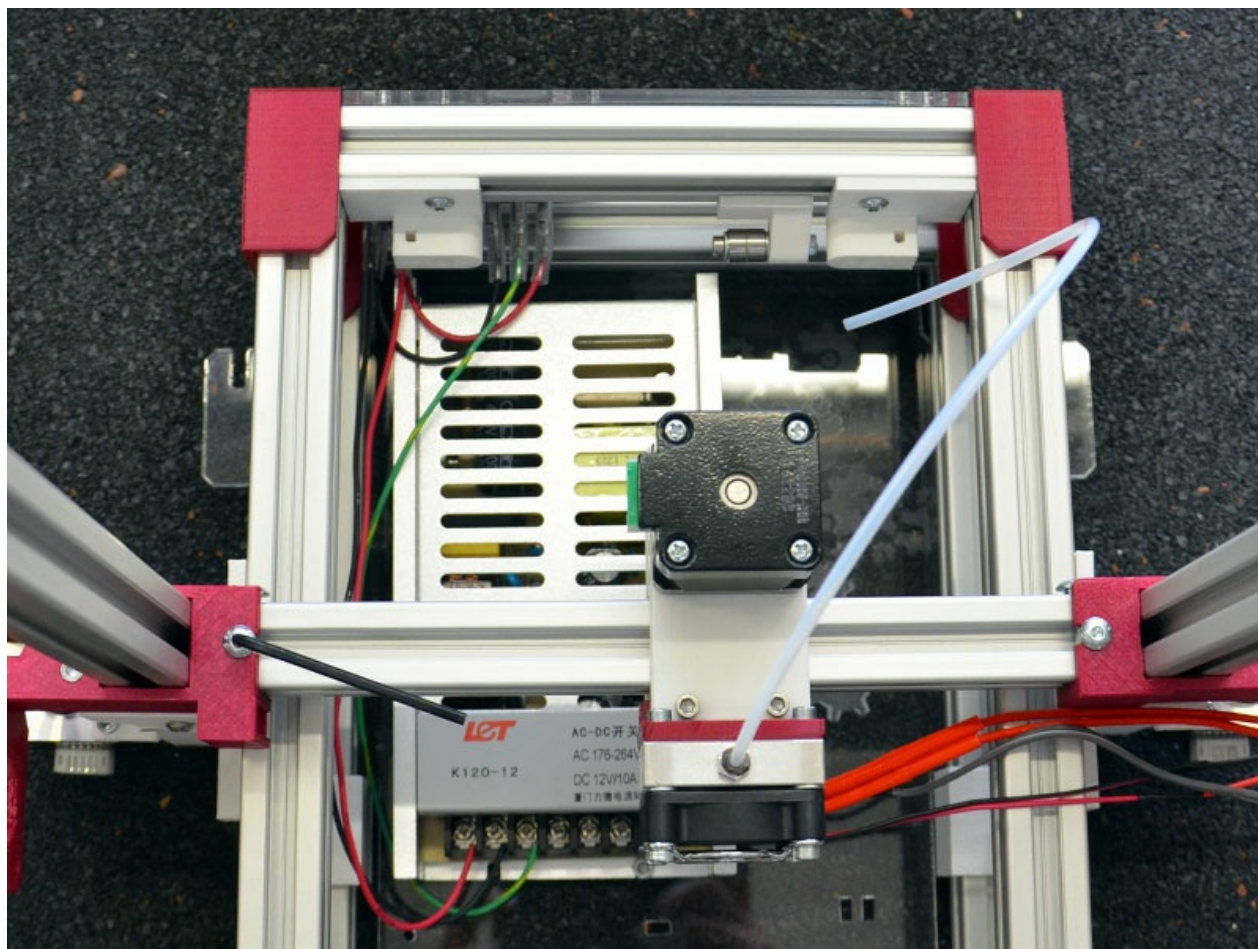

# Fichier:Xz-axis-2.jpg

Pas de plus haute résolution disponible.


Fabricant de l'appareil photo	NIKON CORPORATION
Modèle de l'appareil photo	NIKON D7000

Temps d'exposition	1/60 s (0,016666666666667 s)
Ouverture	f/4
Sensibilité ISO	720
Date de la prise originelle	19 mars 2012 à 18:24
Longueur focale	18 mm
Orientation	Normale
Résolution horizontale	150 p/cm
Résolution verticale	150 p/cm
Logiciel utilisé	Adobe Photoshop CS4 Windows
Date de modification du fichier	13 mai 2015 à 15:08
Positionnement YCbCr	Co-situé
Programme d'exposition	Indéfini
Version EXIF	2.3
Date de la numérisation	19 mars 2012 à 18:24
Signification de chaque composante	1. Y 2. Cb 3. Cr 4. N'existe pas
Mode de compression de l'image	2
Correction d'exposition	0
Ouverture maximale	3,7 APEX (f/3,61)
Mode de mesure	Modèle
Source de lumière	Inconnue
Flash	Flash non déclenché, suppression du flash obligatoire
Date en fraction de seconde	00
Date de la prise originelle	00
Date de la numérisation	00
Version FlashPix prise en charge	0 100
Espace colorimétrique	sRGB
Type de capteur	Capteur de couleur à une puce
Source du fichier	Appareil photo numérique
Type de scène	Image photographiée directement
Rendu personnalisé	Procédé normal
Mode d'exposition	Automatique
Balance des blancs	Automatique
Taux de zoom numérique	1
Longueur focale pour un film 35 mm	27 mm
Type de capture de la scène	Standard
Contrôle du gain	Gain faiblement positif
Contraste	Normal
Saturation	Normale
Netteté	Normale
Distance du sujet	Inconnue
Version de la balise GPS	2.3.0.0
Version FlashPix prise en charge	1

Largeur de l'image	800 px
Hauteur de l'image	600 px
Date de la dernière modification des métadonnées	13 mai 2015 à 17:08
Identifiant unique du document original	xmp.did:B6A0D3225CF9E411A63ACCAEB416C7BD
version IIM	22 093