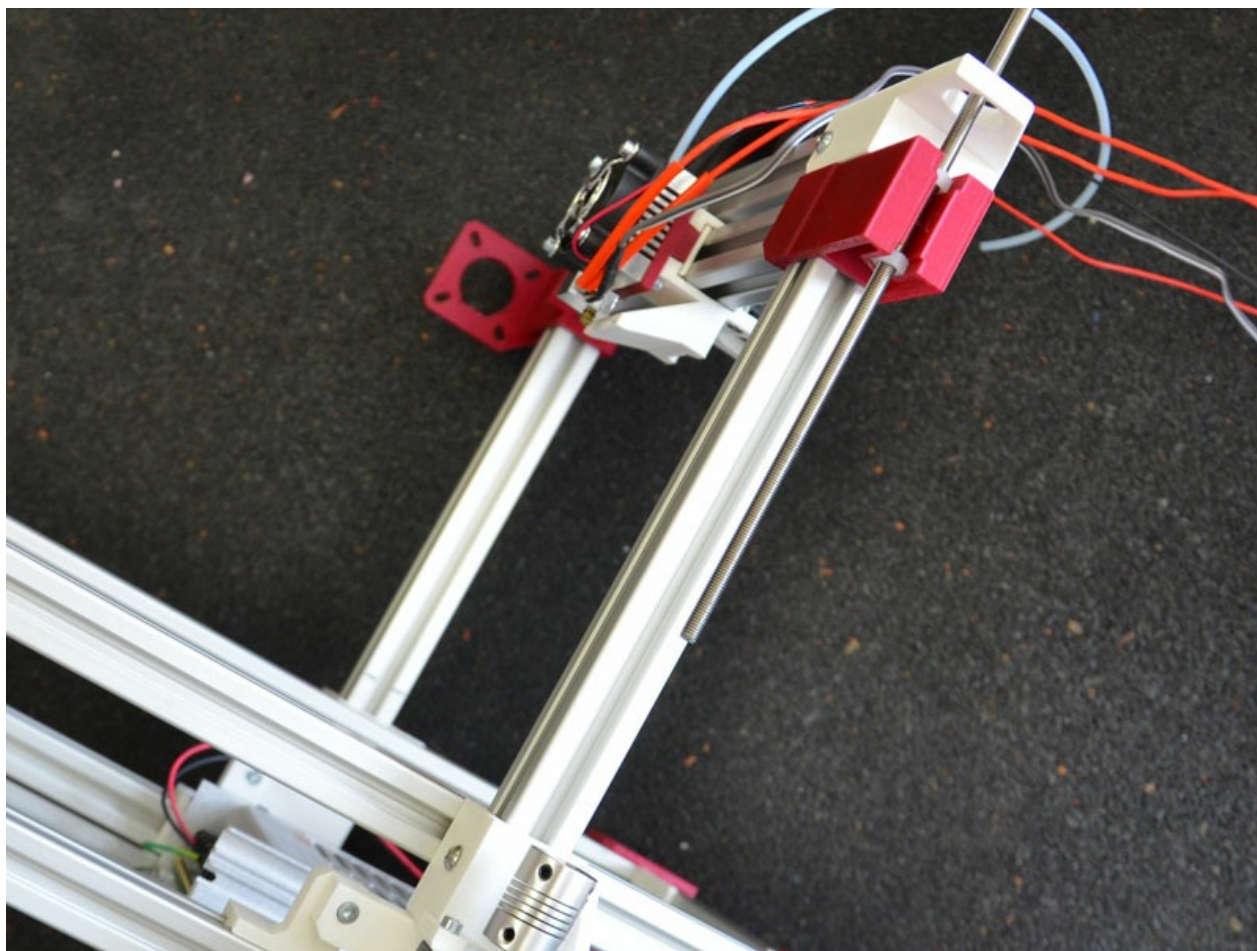

Fichier:Xz-axis-18.jpg

Pas de plus haute résolution disponible.


Historique du fichier

Cliquer sur une date et heure pour voir le fichier tel qu'il était à ce moment-là.

Fabricant de l'appareil photo	NIKON CORPORATION
Modèle de l'appareil photo	NIKON D7000

Temps d'exposition	1/60 s (0,016666666666667 s)
Ouverture	f/4
Sensibilité ISO	560
Date de la prise originelle	19 mars 2012 à 22:10
Longueur focale	18 mm
Orientation	Normale
Résolution horizontale	150 p/cm
Résolution verticale	150 p/cm
Logiciel utilisé	Adobe Photoshop CS4 Windows
Date de modification du fichier	13 mai 2015 à 17:52
Positionnement YCbCr	Co-situé
Programme d'exposition	Indéfini
Version EXIF	2.3
Date de la numérisation	19 mars 2012 à 22:10
Signification de chaque composante	1. Y 2. Cb 3. Cr 4. N'existe pas
Mode de compression de l'image	2
Correction d'exposition	0
Ouverture maximale	3,7 APEX (f/3,61)
Mode de mesure	Modèle
Source de lumière	Inconnue
Flash	Flash non déclenché, suppression du flash obligatoire
Date en fraction de seconde	80
Date de la prise originelle	80
Date de la numérisation	80
Version FlashPix prise en charge	0 100
Espace colorimétrique	sRGB
Type de capteur	Capteur de couleur à une puce
Source du fichier	Appareil photo numérique
Type de scène	Image photographiée directement
Rendu personnalisé	Procédé normal
Mode d'exposition	Automatique
Balance des blancs	Automatique
Taux de zoom numérique	1
Longueur focale pour un film 35 mm	27 mm
Type de capture de la scène	Standard
Contrôle du gain	Gain faiblement positif
Contraste	Normal
Saturation	Normale
Netteté	Normale
Distance du sujet	Inconnue
Version de la balise GPS	2.3.0.0
Version FlashPix prise en charge	1
Largeur de l'image	800 px