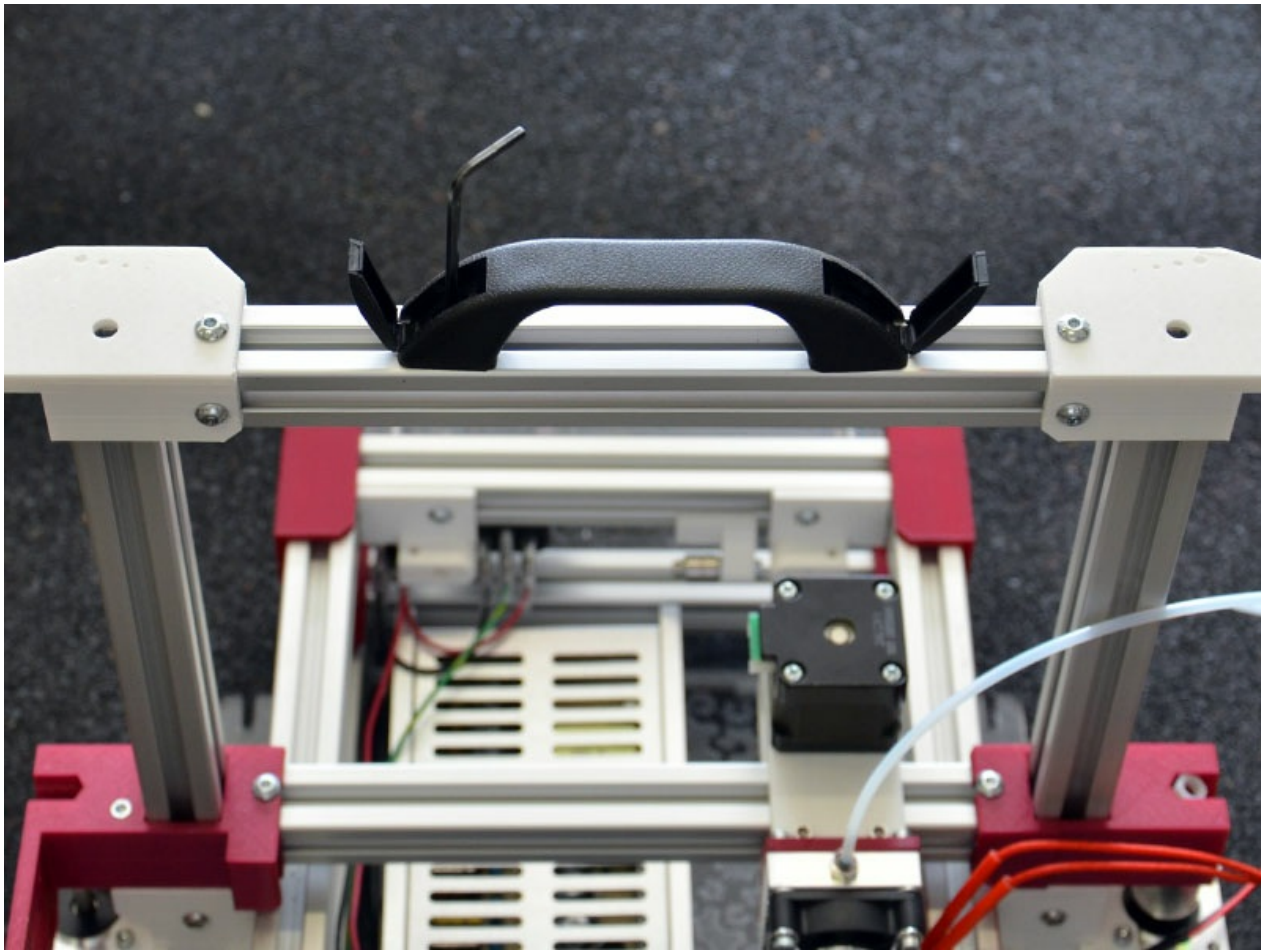

Fichier:Xz-axis-12.jpg

Pas de plus haute résolution disponible.


Historique du fichier

Cliquer sur une date et heure pour voir le fichier tel qu'il était à ce moment-là.

	Date et heure	Vignette	Dimensions	Utilisateur	Commentaire
actuel	22 juillet 2016 à 08:28		800 × 600 (109 Kio)	EmmanuelGilloz (discussion | contributions)	

Vous ne pouvez pas remplacer ce fichier.

Utilisation du fichier

La page suivante utilise ce fichier :

FoldaRap 2.5 : 2ème partie

Métadonnées

Ce fichier contient des informations supplémentaires, probablement ajoutées par l'appareil photo numérique ou le numériseur utilisé pour le créer. Si le fichier a été modifié depuis son état original, certains détails peuvent ne pas refléter entièrement l'image modifiée.

Fabricant de l'appareil photo	NIKON CORPORATION
Modèle de l'appareil photo	NIKON D7000