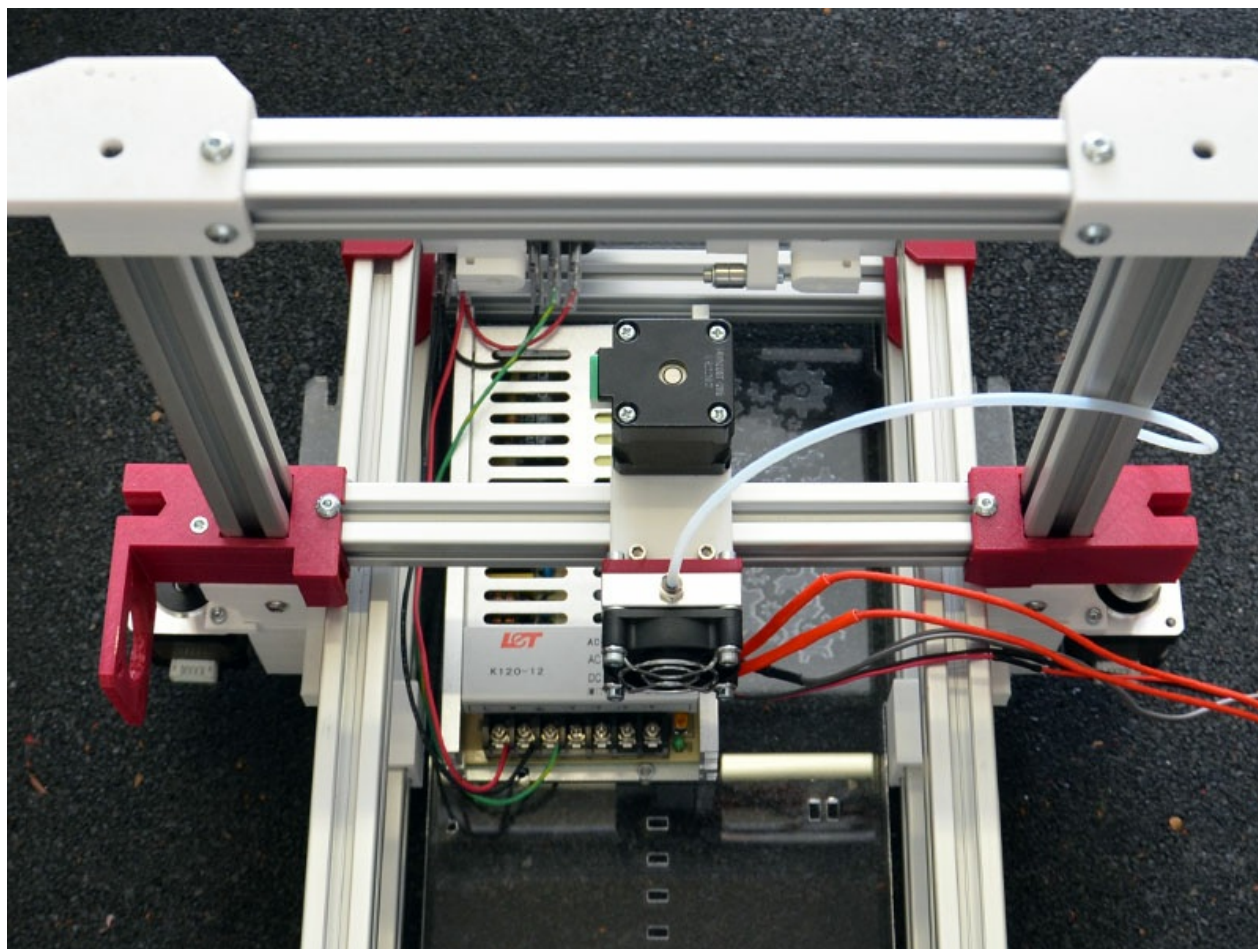

Fichier:Xz-axis-11.jpg

Pas de plus haute résolution disponible.


Historique du fichier

Cliquer sur une date et heure pour voir le fichier tel qu'il était à ce moment-là.

	Date et heure	Vignette	Dimensions	Utilisateur	Commentaire
actuel	22 juillet 2016 à 08:25		800 × 600 (140 Kio)	EmmanuelGilloz (discussion | contributions)	

Vous ne pouvez pas remplacer ce fichier.

Utilisation du fichier

La page suivante utilise ce fichier :

FoldaRap 2.5 : 2ème partie

Métadonnées

Ce fichier contient des informations supplémentaires, probablement ajoutées par l'appareil photo numérique ou le numériseur utilisé pour le créer. Si le fichier a été modifié depuis son état original, certains détails peuvent ne pas refléter entièrement l'image modifiée.

Fabricant de l'appareil photo	NIKON CORPORATION
Modèle de l'appareil photo	NIKON D7000