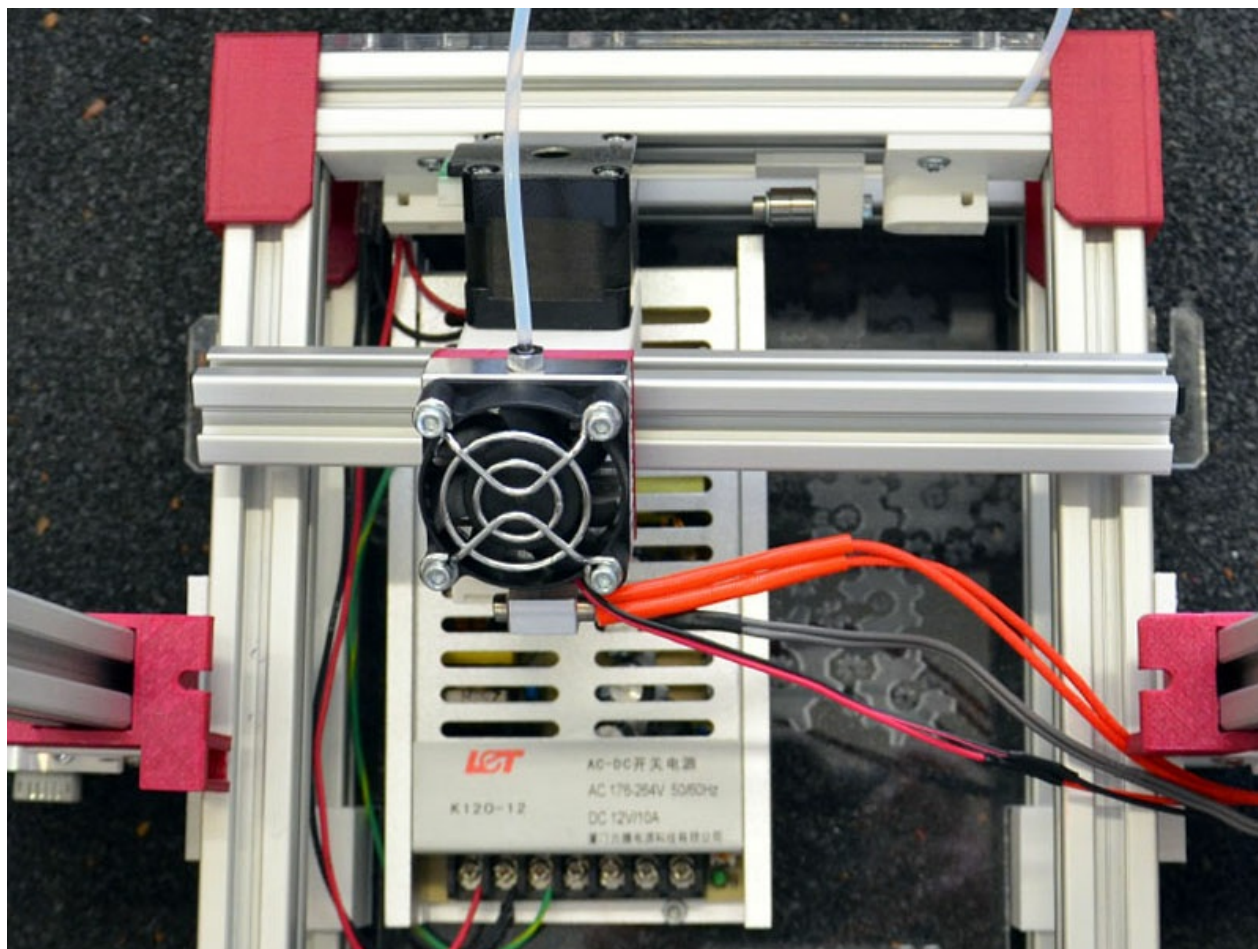

Fichier:Xz-axis-1.jpg

Pas de plus haute résolution disponible.


Historique du fichier

Cliquer sur une date et heure pour voir le fichier tel qu'il était à ce moment-là.

Fabricant de l'appareil photo	NIKON CORPORATION
Modèle de l'appareil photo	NIKON D7000

Temps d'exposition	1/60 s (0,016666666666667 s)
Ouverture	f/4
Sensibilité ISO	800
Date de la prise originelle	19 mars 2012 à 18:22
Longueur focale	18 mm
Orientation	Normale
Résolution horizontale	150 p/cm
Résolution verticale	150 p/cm
Logiciel utilisé	Adobe Photoshop CS4 Windows
Date de modification du fichier	13 mai 2015 à 15:33
Positionnement YCbCr	Co-situé
Programme d'exposition	Indéfini
Version EXIF	2.3
Date de la numérisation	19 mars 2012 à 18:22
Signification de chaque composante	1. Y 2. Cb 3. Cr 4. N'existe pas
Mode de compression de l'image	2
Correction d'exposition	0
Ouverture maximale	3,7 APEX (f/3,61)
Mode de mesure	Modèle
Source de lumière	Inconnue
Flash	Flash non déclenché, suppression du flash obligatoire
Date en fraction de seconde	60
Date de la prise originelle	60
Date de la numérisation	60
Version FlashPix prise en charge	0 100
Espace colorimétrique	sRGB
Type de capteur	Capteur de couleur à une puce
Source du fichier	Appareil photo numérique
Type de scène	Image photographiée directement
Rendu personnalisé	Procédé normal
Mode d'exposition	Automatique
Balance des blancs	Automatique
Taux de zoom numérique	1
Longueur focale pour un film 35 mm	27 mm
Type de capture de la scène	Standard
Contrôle du gain	Gain faiblement positif
Contraste	Normal
Saturation	Normale
Netteté	Normale
Distance du sujet	Inconnue
Version de la balise GPS	2.3.0.0
Version FlashPix prise en charge	1

Largeur de l'image	800 px
Hauteur de l'image	600 px
Date de la dernière modification des métadonnées	13 mai 2015 à 17:33
Identifiant unique du document original	xmp.did:B4A0D3225CF9E411A63ACCAEB416C7BD
version IIM	22 093