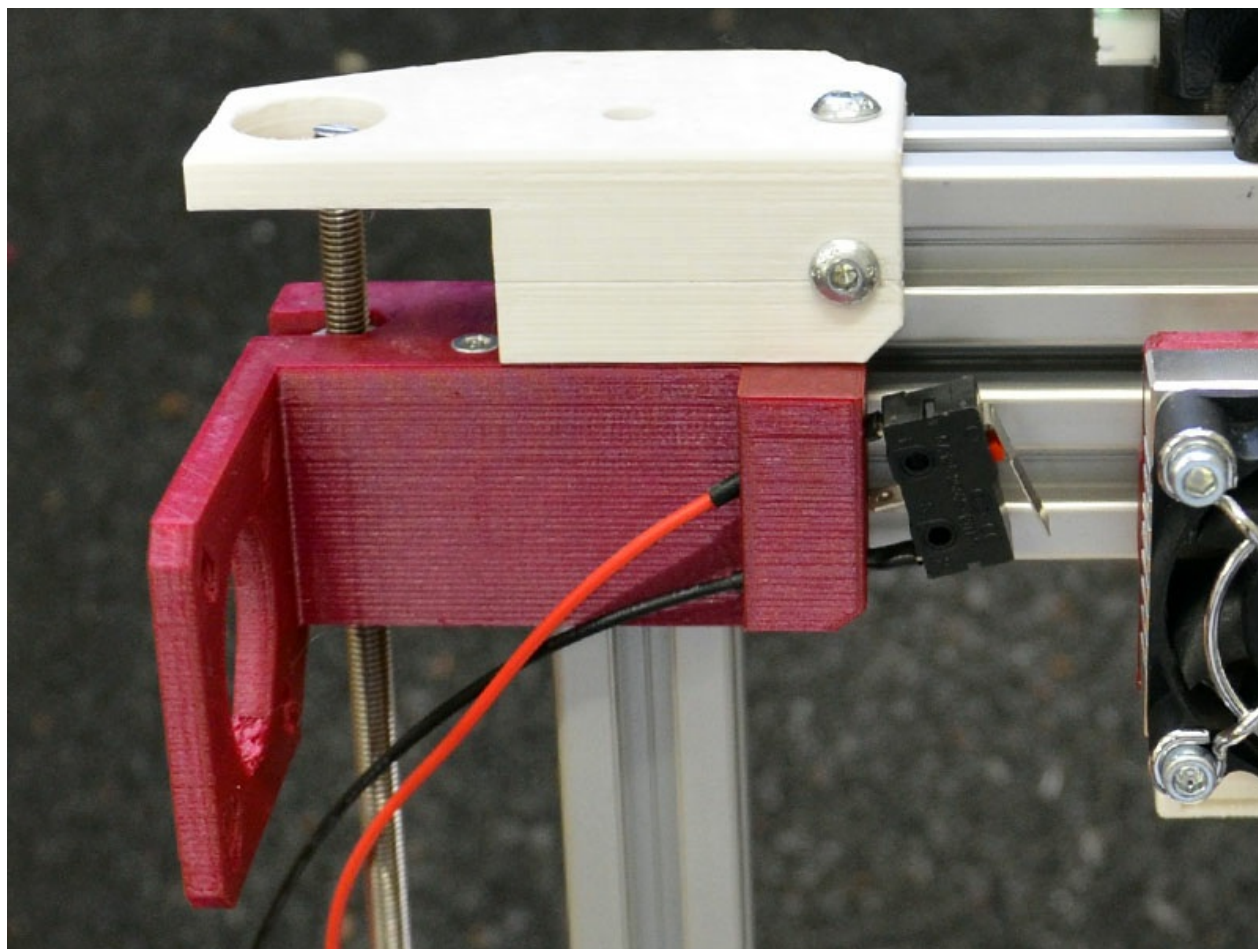

Fichier:X-endstop-12.jpg

Pas de plus haute résolution disponible.


Historique du fichier

Cliquer sur une date et heure pour voir le fichier tel qu'il était à ce moment-là.

Fabricant de l'appareil photo	NIKON CORPORATION
Modèle de l'appareil photo	NIKON D7000

Temps d'exposition	1/40 s (0,025 s)
Ouverture	f/3,5
Sensibilité ISO	800
Date de la prise originelle	21 mars 2012 à 23:53
Longueur focale	18 mm
Orientation	Normale
Résolution horizontale	150 p/cm
Résolution verticale	150 p/cm
Logiciel utilisé	Adobe Photoshop CS4 Windows
Date de modification du fichier	16 mai 2015 à 16:46
Positionnement YCbCr	Co-situé
Programme d'exposition	Indéfini
Version EXIF	2.3
Date de la numérisation	21 mars 2012 à 23:53
Signification de chaque composante	1. Y 2. Cb 3. Cr 4. N'existe pas
Mode de compression de l'image	2
Correction d'exposition	0
Ouverture maximale	3,7 APEX (f/3,61)
Mode de mesure	Modèle
Source de lumière	Inconnue
Flash	Flash non déclenché, suppression du flash obligatoire
Date en fraction de seconde	30
Date de la prise originelle	30
Date de la numérisation	30
Version FlashPix prise en charge	0 100
Espace colorimétrique	sRGB
Type de capteur	Capteur de couleur à une puce
Source du fichier	Appareil photo numérique
Type de scène	Image photographiée directement
Rendu personnalisé	Procédé normal
Mode d'exposition	Automatique
Balance des blancs	Automatique
Taux de zoom numérique	1
Longueur focale pour un film 35 mm	27 mm
Type de capture de la scène	Standard
Contrôle du gain	Gain faiblement positif
Contraste	Normal
Saturation	Normale
Netteté	Normale
Distance du sujet	Inconnue
Version de la balise GPS	2.3.0.0
Version FlashPix prise en charge	1
Largeur de l'image	800 px
Hauteur de l'image	600 px