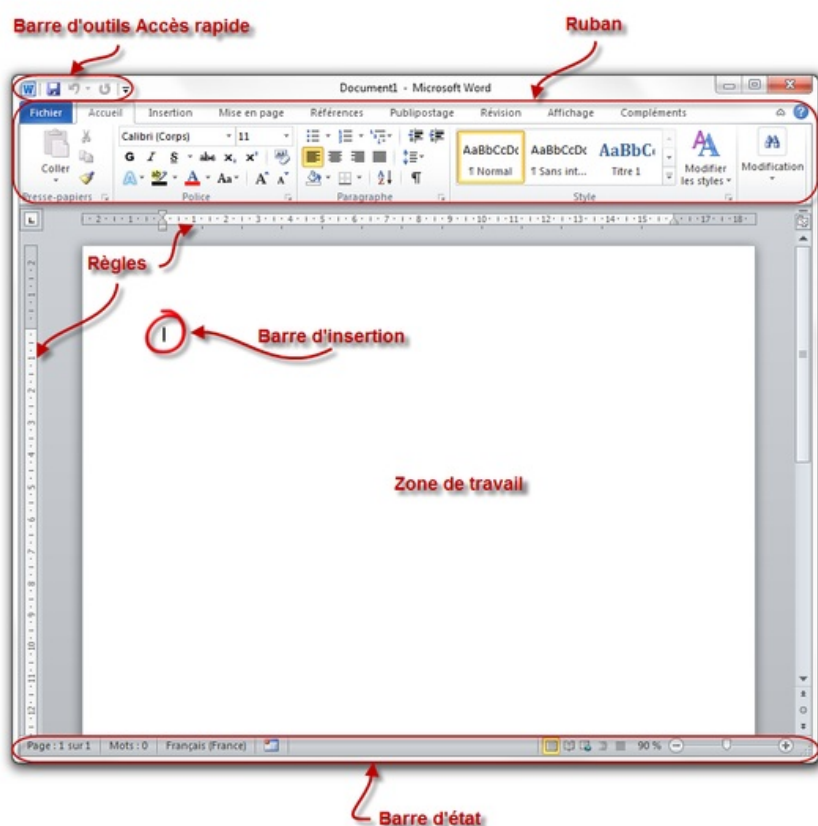

Fichier:Word Presentation generale de word.png



Fichier téléversé avec MsUpload on Spécial:AjouterDonnées/Tutorial/Word

Historique du fichier

Cliquer sur une date et heure pour voir le fichier tel qu'il était à ce moment-là.

	Date et heure	Vignette	Dimensions	Utilisateur	Commentaire
actuel	25 janvier 2018 à 11:08		1 000 × 1 000 (111 Kio)	Usetic WJ (discussion contributions)	Fichier téléversé avec MsUpload on Spécial:AjouterDonnées/Tutorial/Word