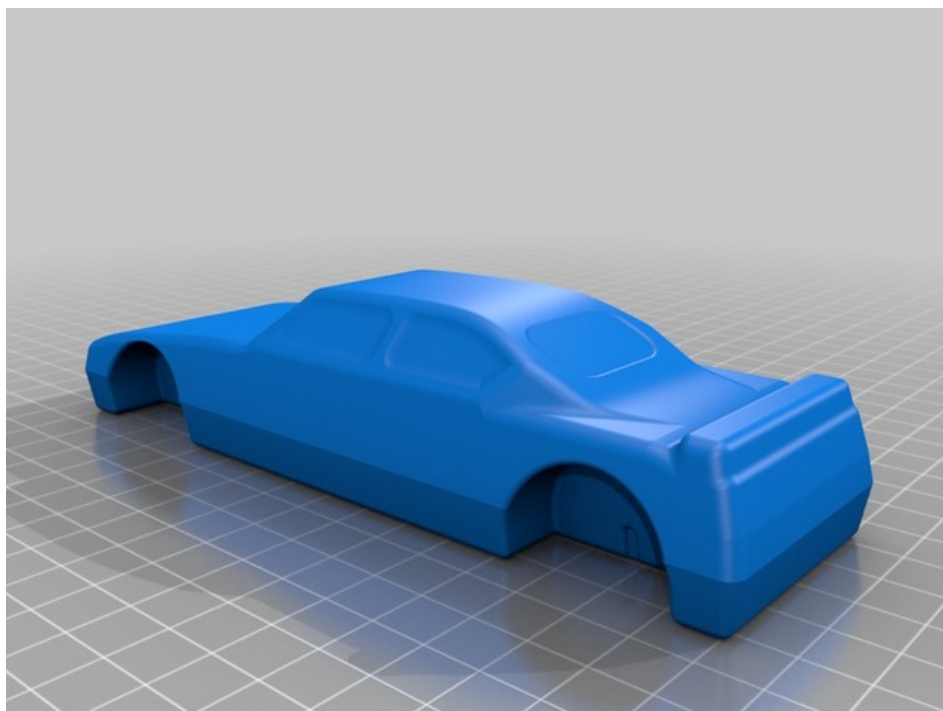

# Fichier:Voiture aluminium f9422a0fd9a68f7b023de176d5879c16 preview featured.jpg

Pas de plus haute résolution disponible.


## Historique du fichier

Cliquer sur une date et heure pour voir le fichier tel qu'il était à ce moment-là.

	Date et heure	Vignette	Dimensions	Utilisateur	Commentaire
actuel	<b>24 août 2018 à 16:39</b>		628 × 472 (40 Kio)	Barnabé Chaillot (discussion   contributions)	Fichier téléversé avec MsUpload on Spécial:AjouterDonnées/Tutorial/Voiture_aluminium