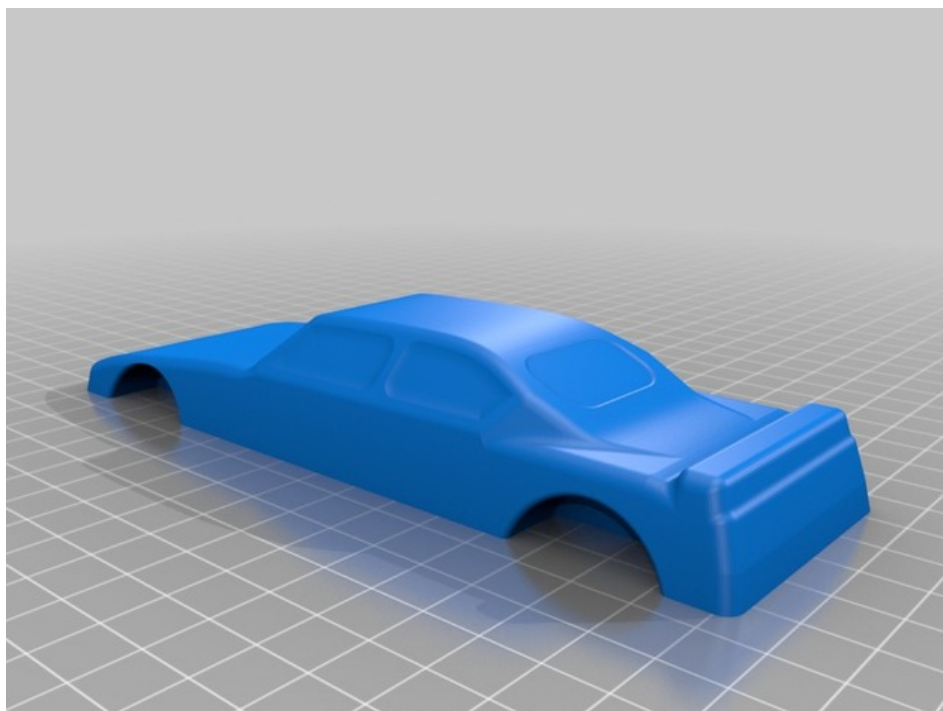

# Fichier:Voiture aluminium e721f362f9c6ac0da7a443115fdb6ef2 preview featured.jpg

Pas de plus haute résolution disponible.


## Historique du fichier

Cliquer sur une date et heure pour voir le fichier tel qu'il était à ce moment-là.

	Date et heure	Vignette	Dimensions	Utilisateur	Commentaire
actuel	<a href="#">24 août 2018 à 16:39</a>		628 × 472 (41 Kio)	Barnabé Chaillot (discussion   contributions)	Fichier téléversé avec MsUpload on Spécial:AjouterDonnées/Tutorial/Voiture_aluminium