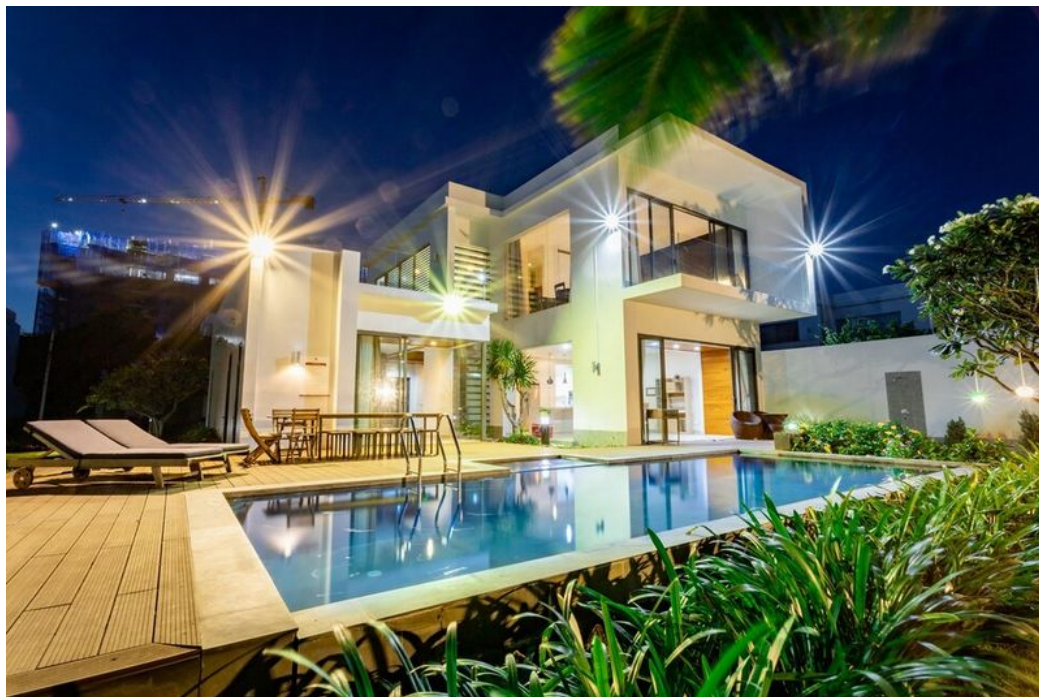

Fichier:Villavungtau z4847157489404  
36221151a92176606c46d604bcab13a7.jpg


villavungtau\_z4847157489404\_36221151a92176606c46d604bcab13a7