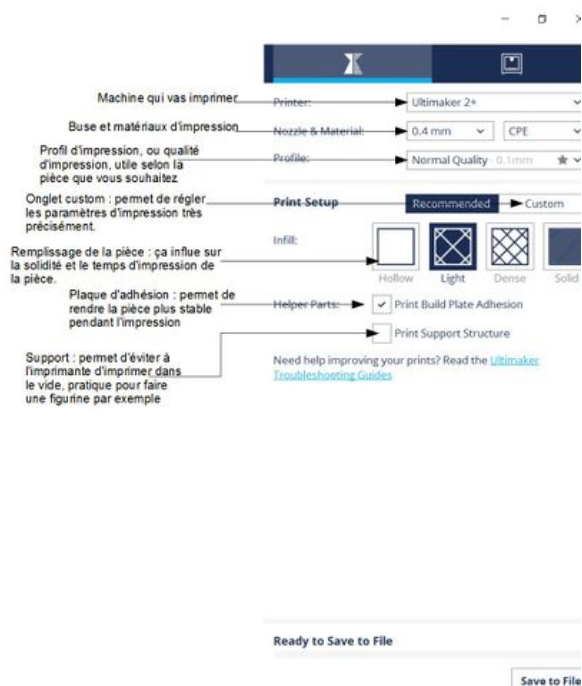

# Fichier:Utilisation Ultimaker 2 Ultimaker 2.jpg



Fichier téléversé avec MsUpload on Spécial:AjouterDonnées/Tutoriel/Utilisation\_Ultimaker\_2+

## Historique du fichier

Cliquer sur une date et heure pour voir le fichier tel qu'il était à ce moment-là.

	Date et heure	Vignette	Dimensions	Utilisateur	Commentaire
actuel	17 janvier 2017 à 10:13		992 × 1 403 (89 Kio)	I-lab Toulon (discussion   contributions)	Fichier téléversé avec MsUpload on Spécial:AjouterDonnées/Tutoriel/Utilisation_Ultimaker_2+