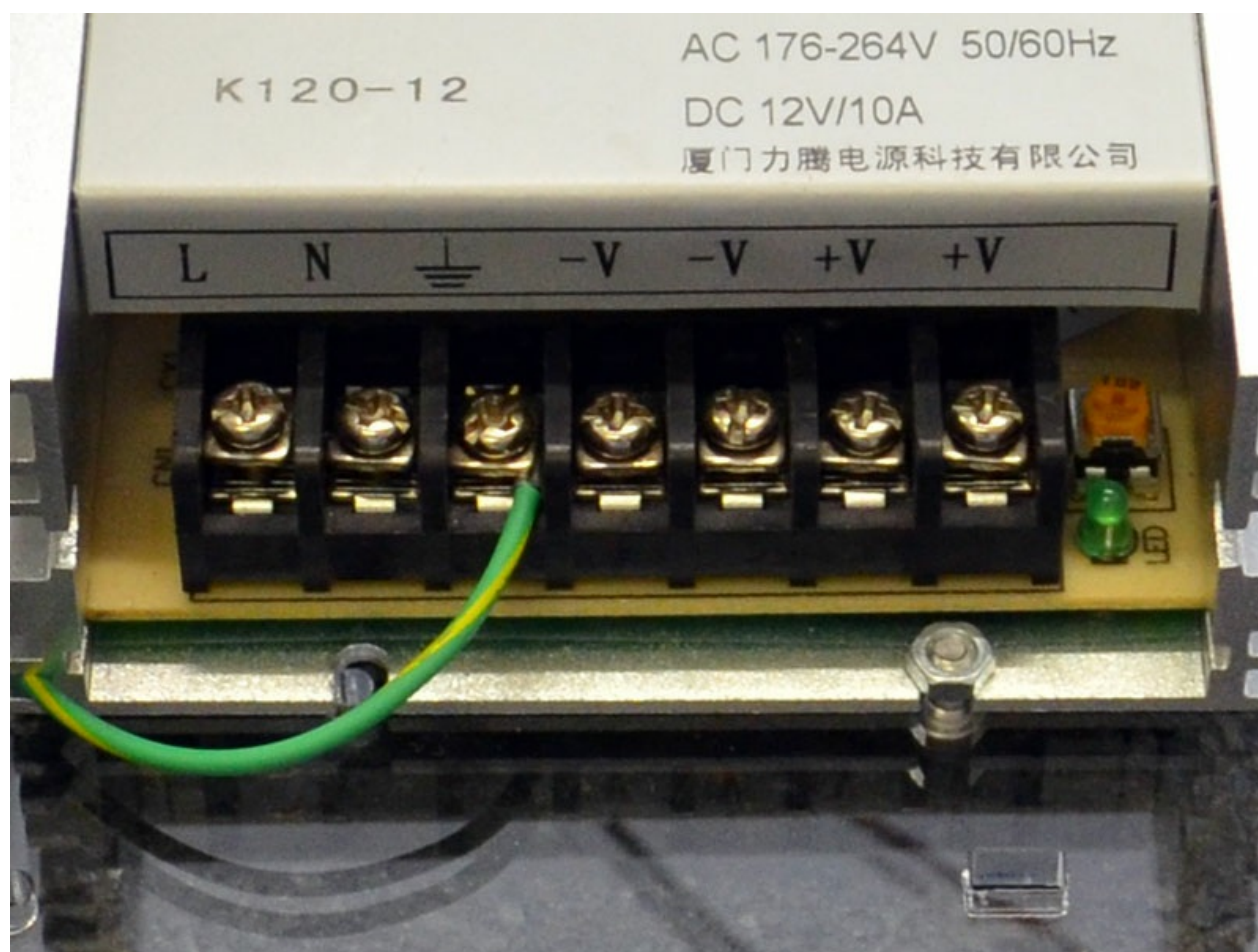

Fichier:Underplate-9.jpg

Pas de plus haute résolution disponible.


Historique du fichier

Cliquer sur une date et heure pour voir le fichier tel qu'il était à ce moment-là.

Fabricant de l'appareil photo	NIKON CORPORATION
Modèle de l'appareil photo	NIKON D7000

Temps d'exposition	1/60 s (0,016666666666667 s)
Ouverture	f/4
Sensibilité ISO	800
Date de la prise originelle	13 mars 2012 à 20:06
Longueur focale	18 mm
Orientation	Normale
Résolution horizontale	150 p/cm
Résolution verticale	150 p/cm
Logiciel utilisé	Adobe Photoshop CS4 Windows
Date de modification du fichier	7 mai 2015 à 14:34
Positionnement YCbCr	Co-situé
Programme d'exposition	Indéfini
Version EXIF	2.3
Date de la numérisation	13 mars 2012 à 20:06
Signification de chaque composante	1. Y 2. Cb 3. Cr 4. N'existe pas
Mode de compression de l'image	2
Correction d'exposition	0
Ouverture maximale	3,6 APEX (f/3,48)
Mode de mesure	Modèle
Source de lumière	Inconnue
Flash	Flash non déclenché, suppression du flash obligatoire
Date en fraction de seconde	70
Date de la prise originelle	70
Date de la numérisation	70
Version FlashPix prise en charge	0 100
Espace colorimétrique	sRGB
Type de capteur	Capteur de couleur à une puce
Source du fichier	Appareil photo numérique
Type de scène	Image photographiée directement
Rendu personnalisé	Procédé normal
Mode d'exposition	Automatique
Balance des blancs	Automatique
Taux de zoom numérique	1
Longueur focale pour un film 35 mm	27 mm
Type de capture de la scène	Standard
Contrôle du gain	Gain faiblement positif
Contraste	Normal
Saturation	Normale
Netteté	Normale
Distance du sujet	Inconnue
Version de la balise GPS	2.3.0.0
Version FlashPix prise en charge	1
Largeur de l'image	800 px
Hauteur de l'image	600 px