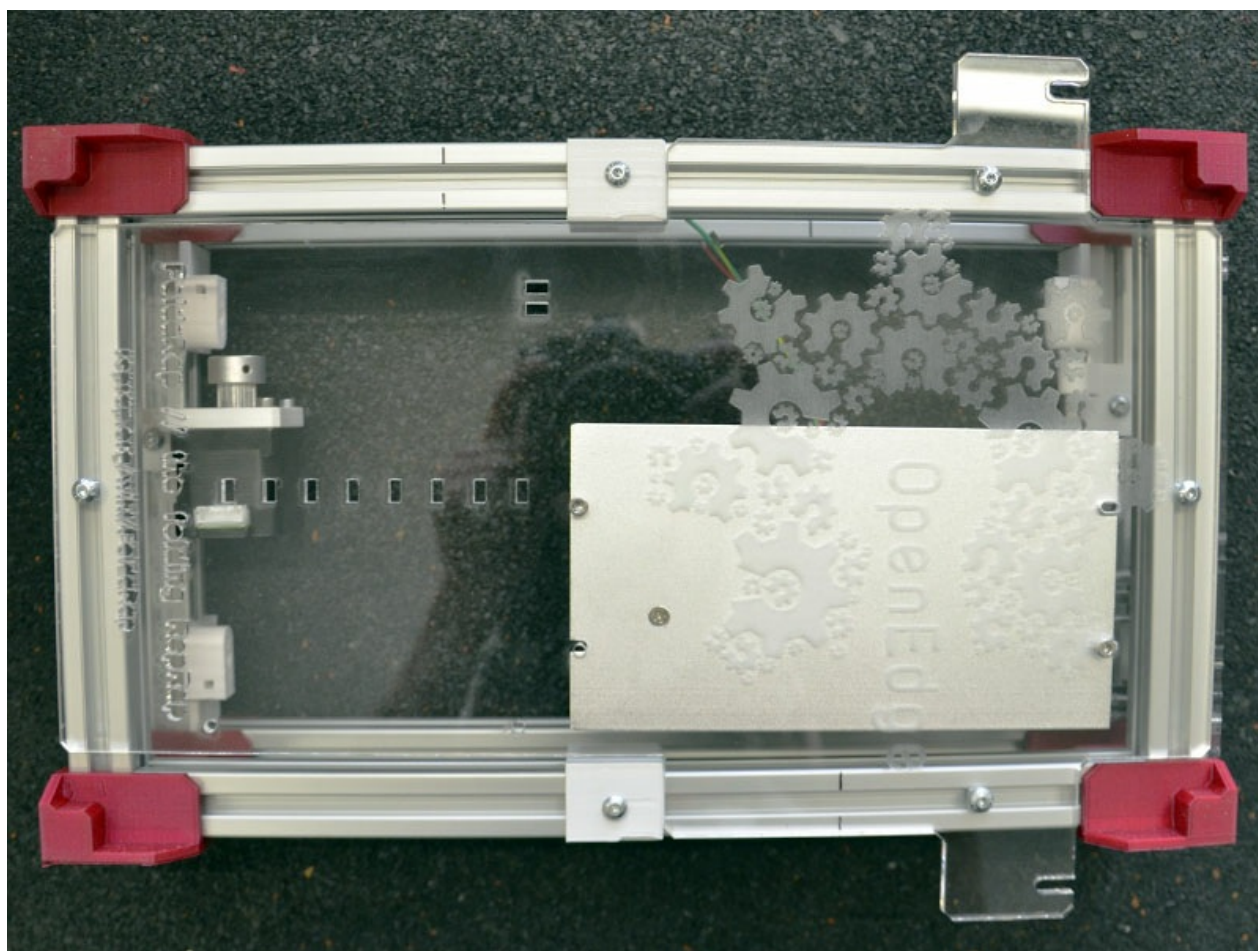

Fichier:Underplate-7.jpg

Pas de plus haute résolution disponible.


Historique du fichier

Cliquer sur une date et heure pour voir le fichier tel qu'il était à ce moment-là.

Fabricant de l'appareil photo	NIKON CORPORATION
Modèle de l'appareil photo	NIKON D7000

Temps d'exposition	1/60 s (0,016666666666667 s)
Ouverture	f/4
Sensibilité ISO	800
Date de la prise originelle	13 mars 2012 à 17:49
Longueur focale	18 mm
Orientation	Normale
Résolution horizontale	150 p/cm
Résolution verticale	150 p/cm
Logiciel utilisé	Adobe Photoshop CS4 Windows
Date de modification du fichier	7 mai 2015 à 12:28
Positionnement YCbCr	Co-situé
Programme d'exposition	Indéfini
Version EXIF	2.3
Date de la numérisation	13 mars 2012 à 17:49
Signification de chaque composante	1. Y 2. Cb 3. Cr 4. N'existe pas
Mode de compression de l'image	2
Correction d'exposition	0
Ouverture maximale	3,6 APEX (f/3,48)
Mode de mesure	Modèle
Source de lumière	Inconnue
Flash	Flash non déclenché, suppression du flash obligatoire
Date en fraction de seconde	00
Date de la prise originelle	00
Date de la numérisation	00
Version FlashPix prise en charge	0 100
Espace colorimétrique	sRGB
Type de capteur	Capteur de couleur à une puce
Source du fichier	Appareil photo numérique
Type de scène	Image photographiée directement
Rendu personnalisé	Procédé normal
Mode d'exposition	Automatique
Balance des blancs	Automatique
Taux de zoom numérique	1
Longueur focale pour un film 35 mm	27 mm
Type de capture de la scène	Standard
Contrôle du gain	Gain faiblement positif
Contraste	Normal
Saturation	Normale
Netteté	Normale
Distance du sujet	Inconnue
Version de la balise GPS	2.3.0.0
Version FlashPix prise en charge	1
Largeur de l'image	800 px
Hauteur de l'image	600 px