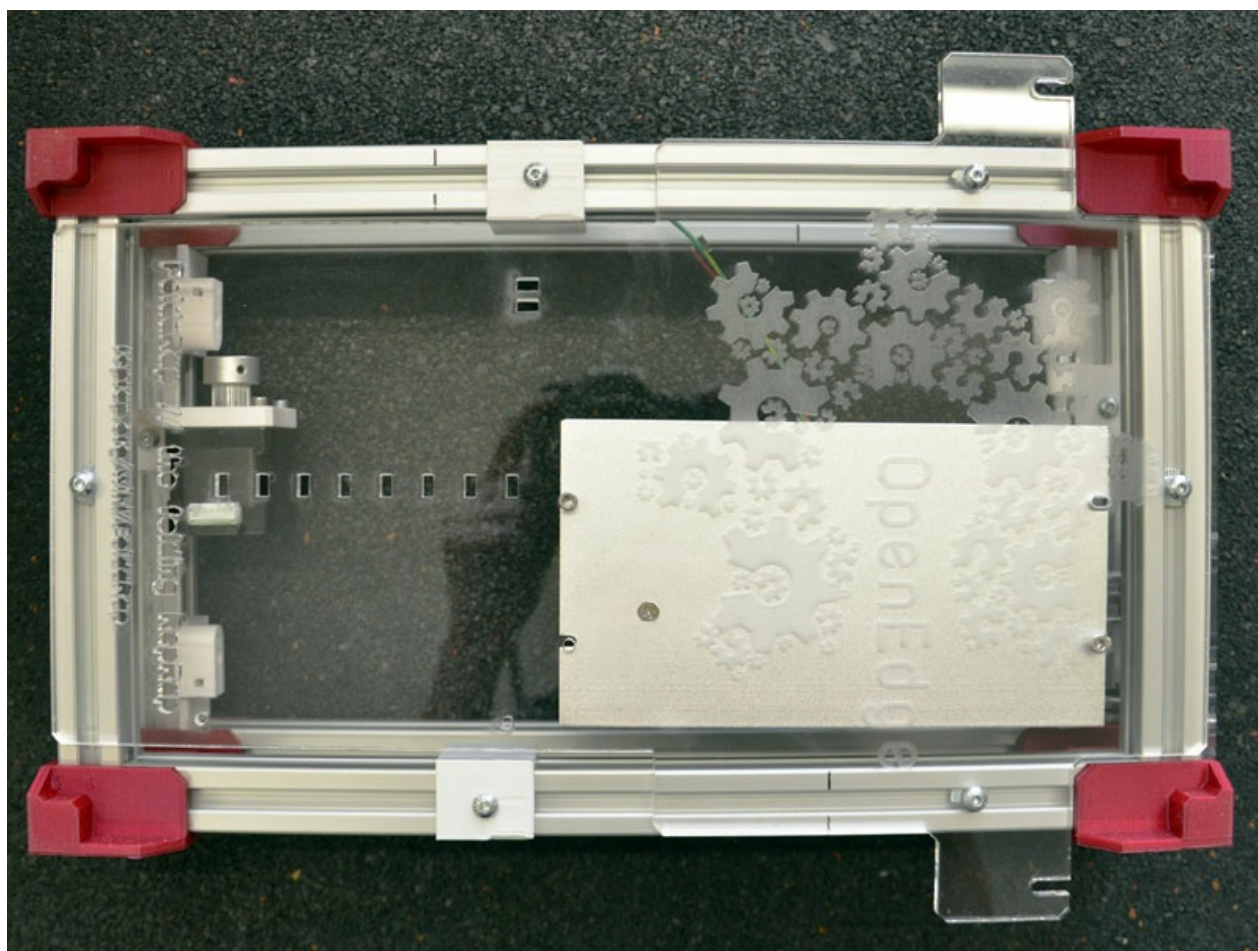

Fichier:Underplate-5.jpg

Pas de plus haute résolution disponible.


Historique du fichier

Cliquer sur une date et heure pour voir le fichier tel qu'il était à ce moment-là.

Fabricant de l'appareil photo	NIKON CORPORATION
Modèle de l'appareil photo	NIKON D7000

Temps d'exposition	1/60 s (0,016666666666667 s)
Ouverture	f/4
Sensibilité ISO	720
Date de la prise originelle	13 mars 2012 à 17:46
Longueur focale	18 mm
Orientation	Normale
Résolution horizontale	150 p/cm
Résolution verticale	150 p/cm
Logiciel utilisé	Adobe Photoshop CS4 Windows
Date de modification du fichier	7 mai 2015 à 12:24
Positionnement YCbCr	Co-situé
Programme d'exposition	Indéfini
Version EXIF	2.3
Date de la numérisation	13 mars 2012 à 17:46
Signification de chaque composante	1. Y 2. Cb 3. Cr 4. N'existe pas
Mode de compression de l'image	2
Correction d'exposition	0
Ouverture maximale	3,6 APEX (f/3,48)
Mode de mesure	Modèle
Source de lumière	Inconnue
Flash	Flash non déclenché, suppression du flash obligatoire
Date en fraction de seconde	30
Date de la prise originelle	30
Date de la numérisation	30
Version FlashPix prise en charge	0 100
Espace colorimétrique	sRGB
Type de capteur	Capteur de couleur à une puce
Source du fichier	Appareil photo numérique
Type de scène	Image photographiée directement
Rendu personnalisé	Procédé normal
Mode d'exposition	Automatique
Balance des blancs	Automatique
Taux de zoom numérique	1
Longueur focale pour un film 35 mm	27 mm
Type de capture de la scène	Standard
Contrôle du gain	Gain faiblement positif
Contraste	Normal
Saturation	Normale
Netteté	Normale
Distance du sujet	Inconnue
Version de la balise GPS	2.3.0.0
Version FlashPix prise en charge	1
Largeur de l'image	800 px
Hauteur de l'image	600 px