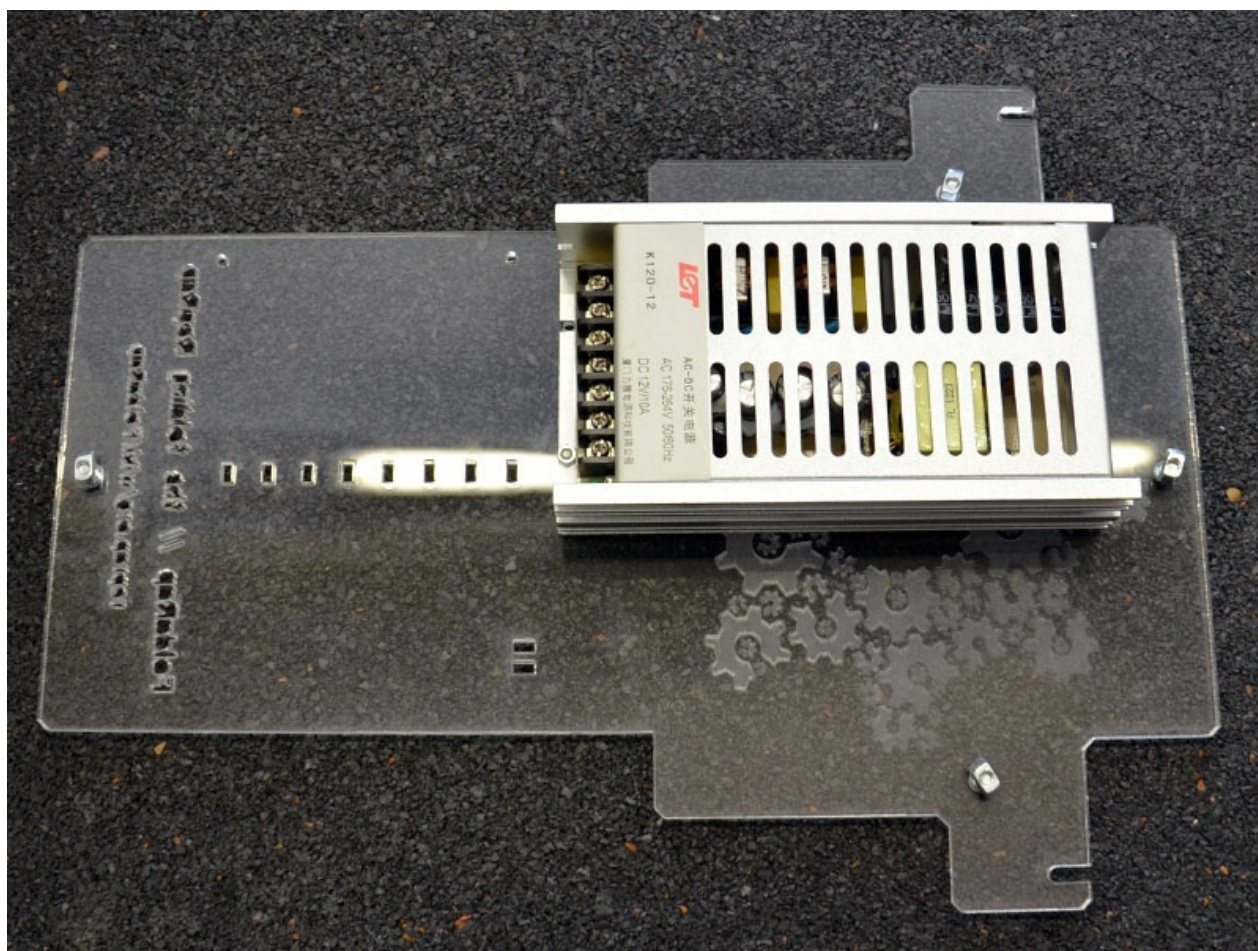

Fichier:Underplate-4.jpg

Pas de plus haute résolution disponible.


Historique du fichier

Cliquer sur une date et heure pour voir le fichier tel qu'il était à ce moment-là.

Fabricant de l'appareil photo	NIKON CORPORATION
Modèle de l'appareil photo	NIKON D7000

Temps d'exposition	1/60 s (0,016666666666667 s)
Ouverture	f/4
Sensibilité ISO	720
Date de la prise originelle	13 mars 2012 à 17:43
Longueur focale	18 mm
Orientation	Normale
Résolution horizontale	150 p/cm
Résolution verticale	150 p/cm
Logiciel utilisé	Adobe Photoshop CS4 Windows
Date de modification du fichier	7 mai 2015 à 12:20
Positionnement YCbCr	Co-situé
Programme d'exposition	Indéfini
Version EXIF	2.3
Date de la numérisation	13 mars 2012 à 17:43
Signification de chaque composante	1. Y 2. Cb 3. Cr 4. N'existe pas
Mode de compression de l'image	2
Correction d'exposition	0
Ouverture maximale	3,6 APEX (f/3,48)
Mode de mesure	Modèle
Source de lumière	Inconnue
Flash	Flash non déclenché, suppression du flash obligatoire
Date en fraction de seconde	40
Date de la prise originelle	40
Date de la numérisation	40
Version FlashPix prise en charge	0 100
Espace colorimétrique	sRGB
Type de capteur	Capteur de couleur à une puce
Source du fichier	Appareil photo numérique
Type de scène	Image photographiée directement
Rendu personnalisé	Procédé normal
Mode d'exposition	Automatique
Balance des blancs	Automatique
Taux de zoom numérique	1
Longueur focale pour un film 35 mm	27 mm
Type de capture de la scène	Standard
Contrôle du gain	Gain faiblement positif
Contraste	Normal
Saturation	Normale
Netteté	Normale
Distance du sujet	Inconnue
Version de la balise GPS	2.3.0.0
Version FlashPix prise en charge	1
Largeur de l'image	800 px
Hauteur de l'image	600 px