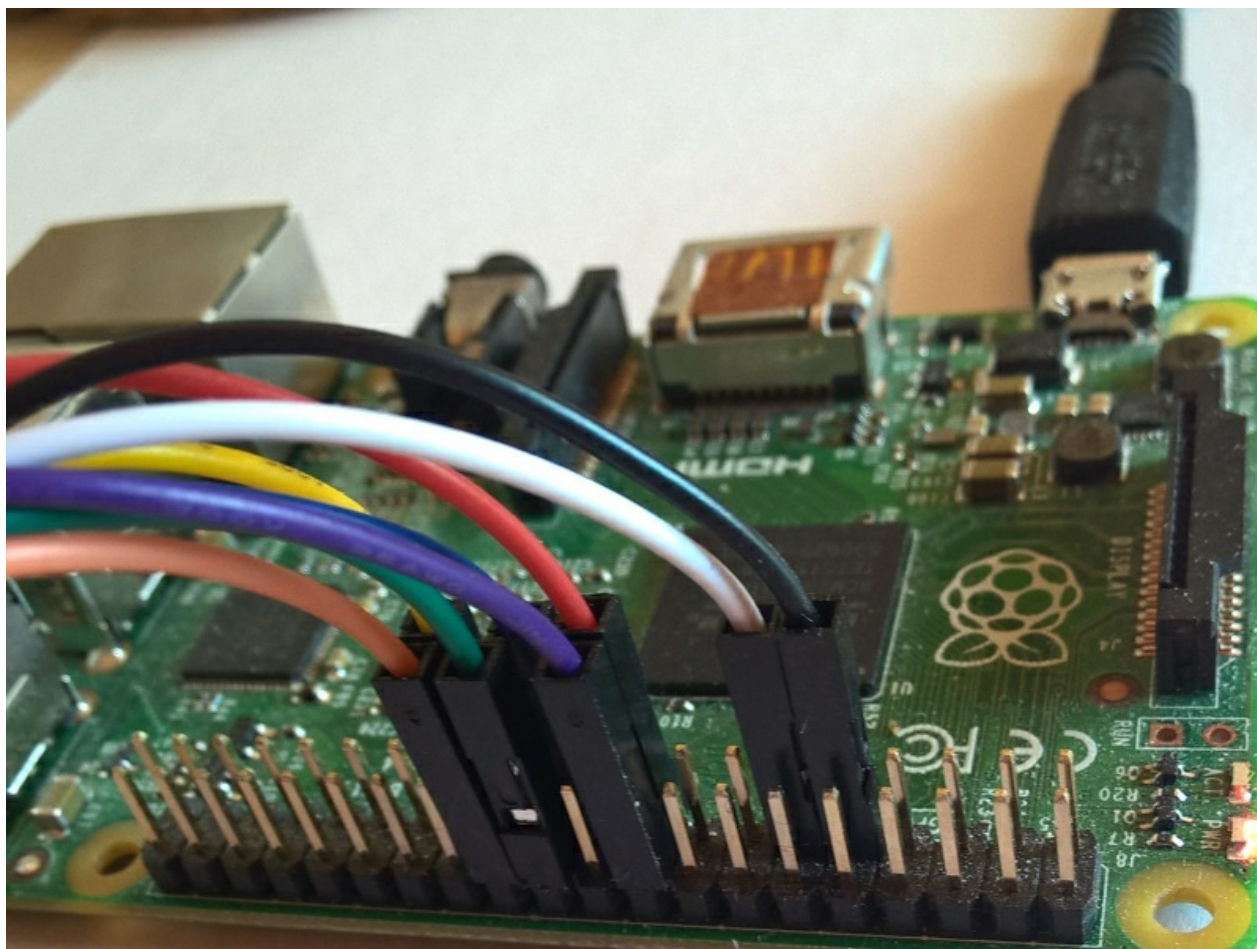

# Fichier:Un badge électronique GPIO1.jpg

Pas de plus haute résolution disponible.


Fichier téléversé avec MsUpload on Un\_badge\_électronique

## Historique du fichier

Cliquer sur une date et heure pour voir le fichier tel qu'il était à ce moment-là.

	Date et heure	Vignette	Dimensions	Utilisateur	Commentaire
actuel	22 septembre 2017 à 16:59		800 × 600 (374 Kio)	Finizi (discussion   contributions)	Fichier téléversé avec MsUpload on Un_badge_électronique