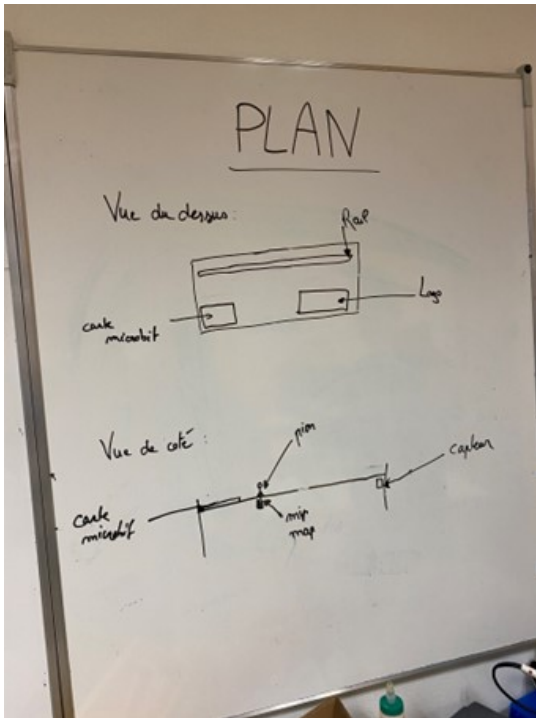

# Fichier:Tuto it plan projet it.jpg

Pas de plus haute résolution disponible.


Tuto\_it\_plan\_projet\_it

## Historique du fichier

Cliquer sur une date et heure pour voir le fichier tel qu'il était à ce moment-là.

	Date et heure	Vignette	Dimensions	Utilisateur	Commentaire
actuel	22 mars 2024 à 11:42		340 × 454 (24 Kio)	Rodrigo (discussion   contributions)	Tuto_it_plan_projet_it