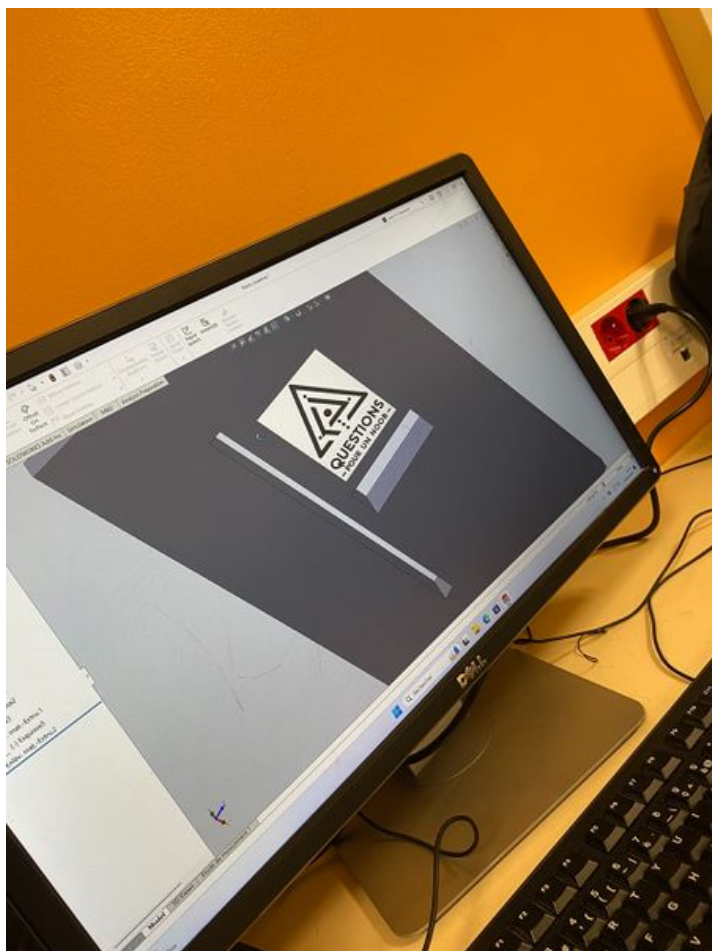

Fichier:Tuto it Image1.jpg



Tuto_it_Image1

Historique du fichier

Cliquer sur une date et heure pour voir le fichier tel qu'il était à ce moment-là.