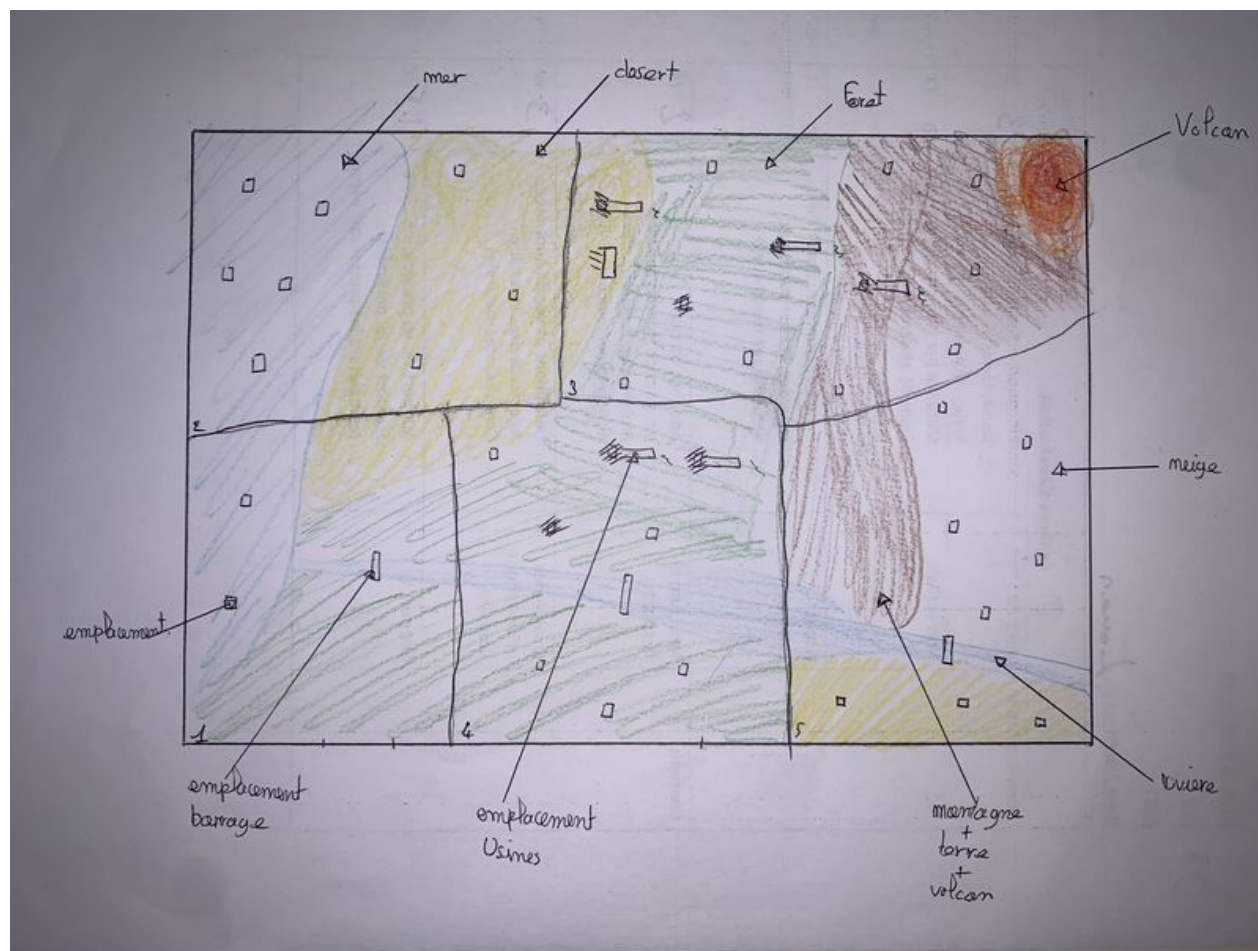

Fichier:Tuto co nergie Challenge image it.jpg



tuto_co_nergie_Challenge_image_it

Historique du fichier

Cliquer sur une date et heure pour voir le fichier tel qu'il était à ce moment-là.

	Date et heure	Vignette	Dimensions	Utilisateur	Commentaire
actuel	23 février 2024 à 09:49		1 920 × 1 440 (450 Kio)	Louan le bg (discussion contributions)	tuto_co_nergie_Challenge_image_it

Orientation

Tournée de 90° dans le sens horaire