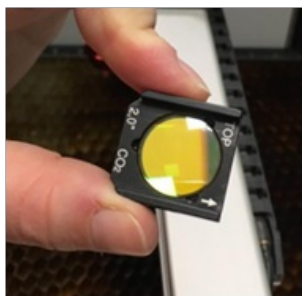

Fichier:Tuto "Utilisation de Trotec" lentille.png

Pas de plus haute résolution disponible.


Tuto_"Utilisation_de_Trotec"_lentille

Historique du fichier

Cliquer sur une date et heure pour voir le fichier tel qu'il était à ce moment-là.

	Date et heure	Vignette	Dimensions	Utilisateur	Commentaire
actuel	29 avril 2019 à 14:19		192 × 186 (78 Kio)	Libellule rayonnante (discussion contributions)	Tuto_"Utilisation_de_Trotec"_lentille